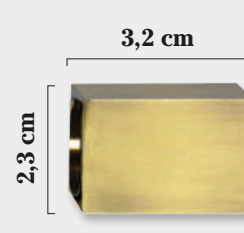

Tope Cuadrado*

19 Ø

Colores:
Cuero Brillo / Cuero Mate
Acero / Plata Mate / Blanco

Colores:
Cuero Brillo / Cuero Mate
Acero / Plata Mate / Blanco