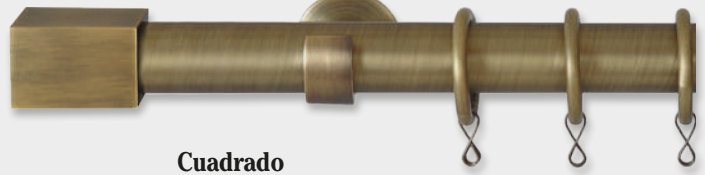

Omán

Kabul

Kabul

Bola

Bola

Semiesfera

Semiesfera

Copa

Copa

Cilindro

Cilindro

Cuadrado

Cuadrado

Tapón

Tapón

# CONJUNTOS VARADERO 19 Ø SIN TERMINALES

CUERO MATE

CUERO BRILLO

PLATA MATE

ACERO

Anilla sin teflón

EN BARRA DOBLE EL TERMINAL SERÁ EL TOPE TAPÓN (INCLUIDO EN EL PRECIO)

CUERO MATE

CUERO BRILLO

PLATA MATE

ACERO

TITANIO BRILLO

NEGRO MATE\*