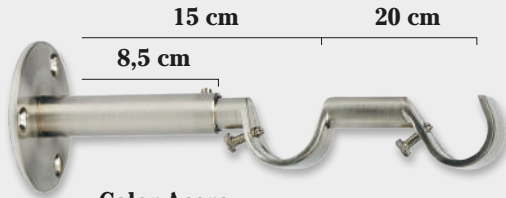

HASTA AGOTAR EXISTENCIAS

Color Acero