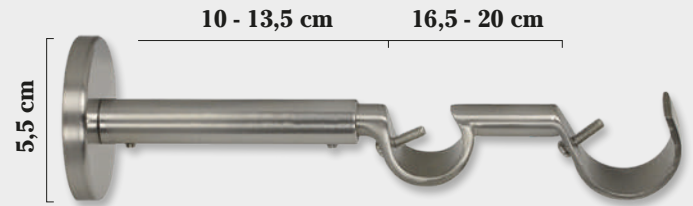

Soporte Frente Extensible Corto 30 Ø

Soporte Techo 30 Ø

Soporte Lateral 30 Ø

Soporte Extensible Largo 30 Ø

\* No se fabrica en color negro mate

Soporte Doble Extensible 30/19 Ø

Soporte Refuerzo Extensible 15 - 20 cm.