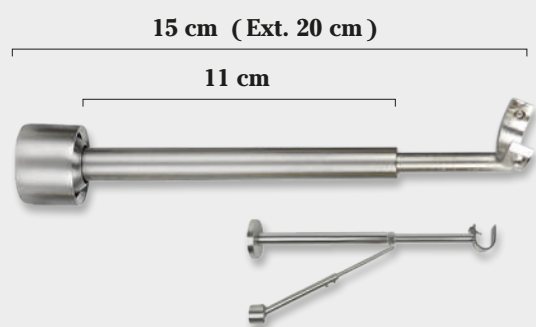

Soporte Lateral 19 Ø

Soporte Extensible Largo 19 Ø

Soporte Doble Extensible 19/19 Ø

\* No se fabrica en color negro mate

Soporte Refuerzo Extensible 15 - 20 cm.

Colores:  
Plata Mate / Acero / Cuero Mate / Cuero Brillo  
Negro Mate