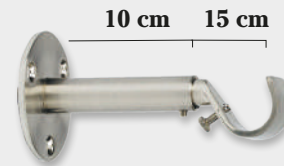

Color Acero