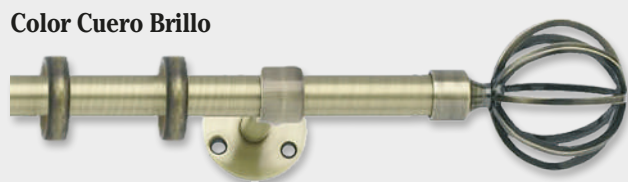

HASTA AGOTAR EXISTENCIAS

Tope Espiral
19 Ø

Tope Sol
19 Ø

Tope Corneta
19 Ø

Tope Terra
19 Ø

Tope Tapón
19 Ø