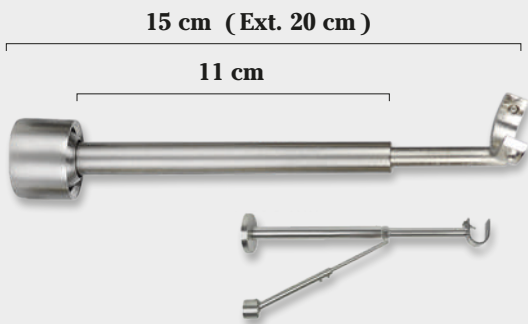

Soporte Frente Extensible Corto 30 Ø

Soporte Techo 30 Ø

Soporte Lateral 30 Ø

Soporte Extensible Largo 30 Ø

\* No se fabrica en color negro mate

Soporte Doble Extensible 30/19 Ø

Soporte Refuerzo Extensible 15 - 20 cm.