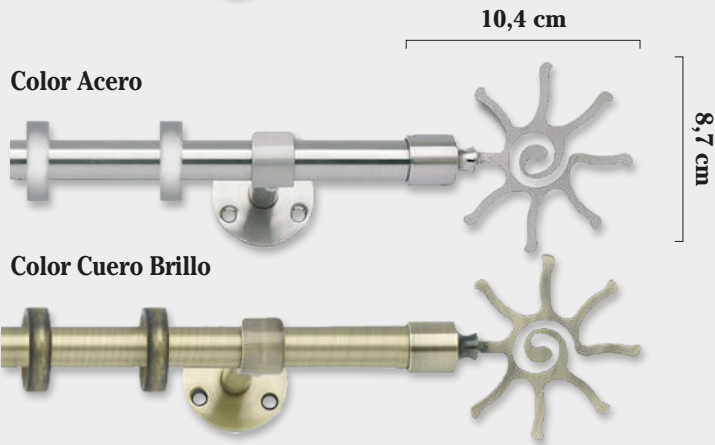

HASTA AGOTAR EXISTENCIAS

Tope Espiral
19 Ø

Tope Sol
19 Ø

Tope Corneta
19 Ø

Tope Terra
19 Ø

Tope Tapón
19 Ø