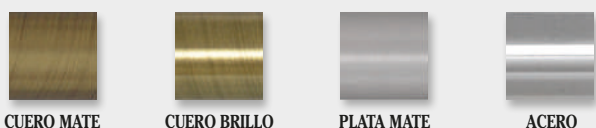

CONJUNTOS VARADERO 30 Ø SIN TERMINALES

CONJUNTO VARADERO 30 Ø (Sin terminales)

(SOPORTES / BARRA / ANILLAS SIN TEFLÓN)

MEDIDAS	FRENTE (SIN ANILLAS)	FRENTE	TECHO (SIN ANILLAS)	TECHO	FRENTE DOBLE 30/19Ø (SIN ANILLAS)	FRENTE DOBLE 30/19Ø	SOP.
1,00							2
1,50							2
2,00							2
2,50							3
3,00							3

EN BARRA DOBLE EL TERMINAL SERÁ EL TOPE TAPÓN (INCLUIDO EN EL PRECIO)