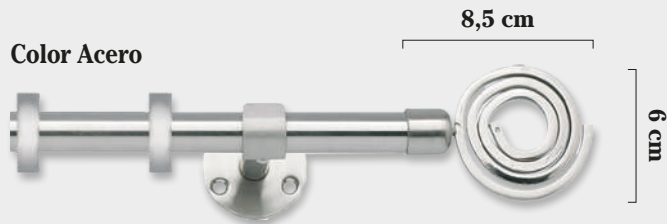

HASTA AGOTAR EXISTENCIAS

Tope Espiral
19 Ø

Tope Sol
19 Ø

Tope Corneta
19 Ø

Tope Terra
19 Ø

Tope Tapón
19 Ø