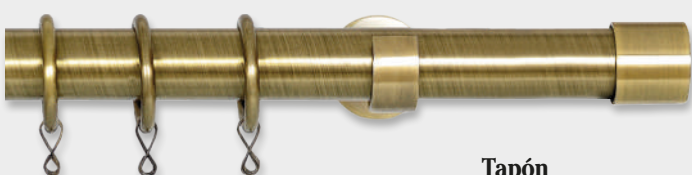

Omán

Kabul

Kabul

Bola

Bola

Semiesfera

Semiesfera

Copa

Copa

Cilindro

Cilindro

Cuadrado

Cuadrado

Tapón

Tapón

# CONJUNTOS VARADERO 19 Ø SIN TERMINALES

CUERO MATE

CUERO BRILLO

PLATA MATE

ACERO

Anilla sin teflón

EN BARRA DOBLE EL TERMINAL SERÁ EL TOPE TAPÓN (INCLUIDO EN EL PRECIO)

CUERO MATE

CUERO BRILLO

PLATA MATE

ACERO

TITANIO BRILLO

NEGRO MATE\*