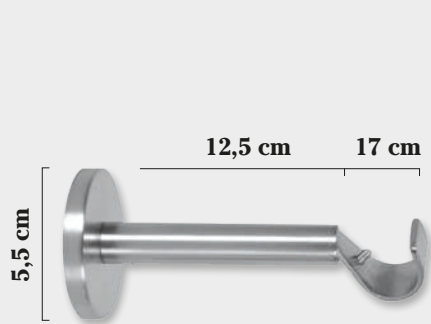

19 Ø

Tope Cuadrado\*

19 Ø

Colores:  
Cuero Brillo / Cuero Mate  
Acero / Plata Mate / Blanco

Colores:  
Cuero Brillo / Cuero Mate  
Acero / Plata Mate / Blanco

Soporte Frente Extensible Corto 19 Ø

Soporte Techo 19 Ø