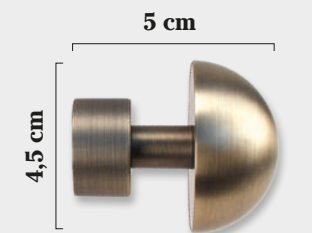

Anilla con teflón

EN BARRA DOBLE EL TERMINAL SERÁ EL TOPE TAPÓN (INCLUIDO EN EL PRECIO)

\*PARA COLOR NEGRO DESCONTAR

Tope Cilindro

19 Ø

Tope Bola

19 Ø

Tope Copa

19 Ø

Tope Tapón

19 Ø

Tope Omán

19 Ø

Tope Kabul

19 Ø

Tope Semiesfera\*