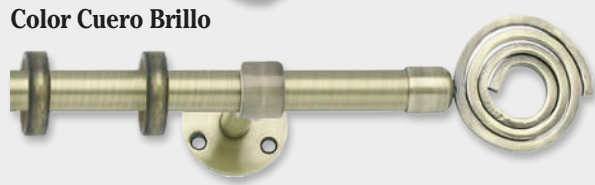

HASTA AGOTAR EXISTENCIAS

Tope Espiral
19 Ø

Tope Sol
19 Ø

Tope Corneta
19 Ø

Tope Terra
19 Ø

Tope Tapón
19 Ø