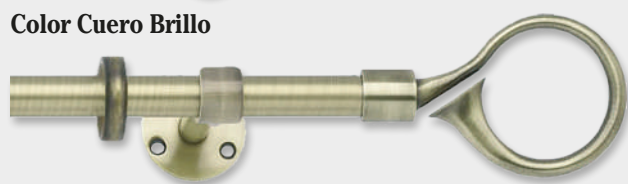

HASTA AGOTAR EXISTENCIAS

Tope Espiral
19 Ø

Tope Sol
19 Ø

Tope Corneta
19 Ø

Tope Terra
19 Ø

Tope Tapón
19 Ø