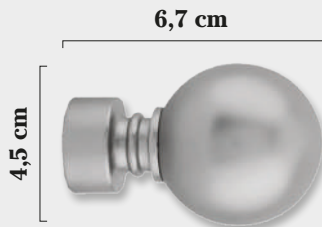

Anilla con teflón

EN BARRA DOBLE EL TERMINAL SERÁ EL TOPE TAPÓN (INCLUIDO EN EL PRECIO)

\*PARA COLOR NEGRO DESCONTAR

Tope Cilindro

19 Ø

Tope Bola

19 Ø

Tope Copa

19 Ø

Tope Tapón

19 Ø

Tope Omán

19 Ø

Tope Kabul

19 Ø

Tope Semiesfera\*