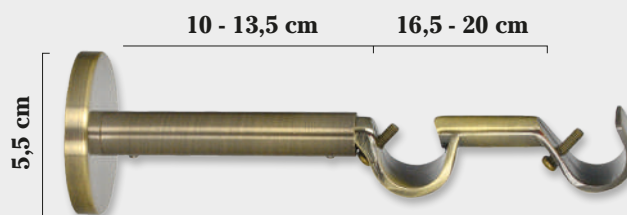

Soporte Lateral 19 Ø

Soporte Doble Extensible 19/19 Ø

* No se fabrica en color negro mate