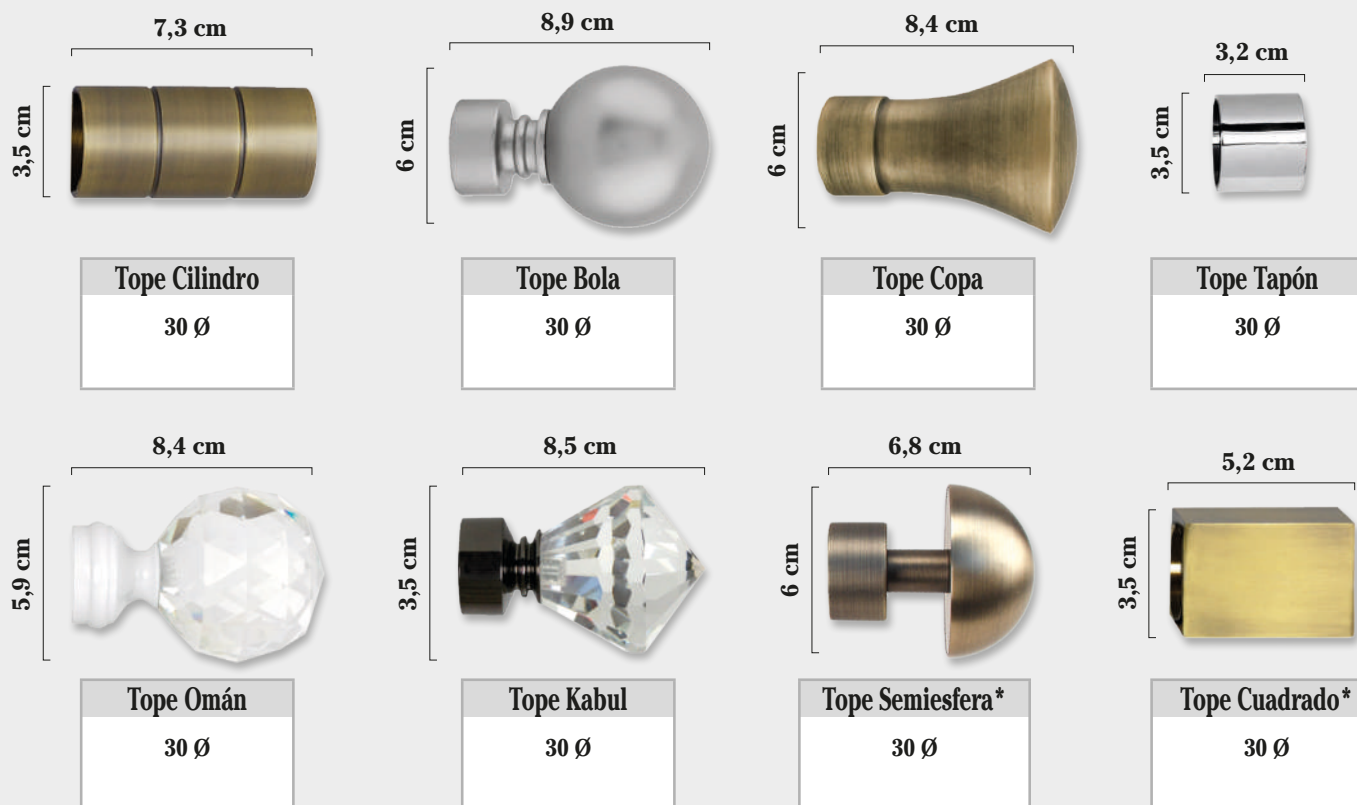

Anilla sin teflón

EN BARRA DOBLE EL TERMINAL SERÁ EL TOPE TAPÓN ( INCLUIDO EN EL PRECIO )

## CONJUNTO VARADERO 30 Ø ( Sin terminales )

( SOPORTES / BARRA / ANILLAS CON TEFLÓN )

MEDIDAS	FRENTE (SIN ANILLAS)	FRENTE	TECHO (SIN ANILLAS)	TECHO	FRENTE DOBLE 30/19Ø (SIN ANILLAS)	FRENTE DOBLE 30/19Ø	SOP.
1,00							2
1,50							2
2,00							2
2,50							3
3,00							3

Anilla con teflón

EN BARRA DOBLE EL TERMINAL SERÁ EL TOPE TAPÓN ( INCLUIDO EN EL PRECIO )

\*PARA COLOR NEGRO DESCONTAR

Colores:  
Cuero Brillo / Cuero Mate  
Acero / Plata Mate / Blanco

Colores:  
Cuero Brillo / Cuero Mate  
Acero / Plata Mate / Blanco