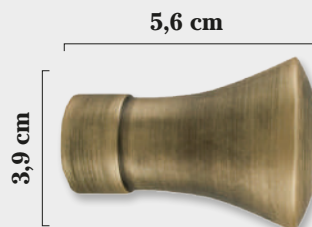

Anilla con teflón

EN BARRA DOBLE EL TERMINAL SERÁ EL TOPE TAPÓN (INCLUIDO EN EL PRECIO)

\*PARA COLOR NEGRO DESCONTAR

Tope Cilindro

19 Ø

Tope Bola

19 Ø

Tope Copa