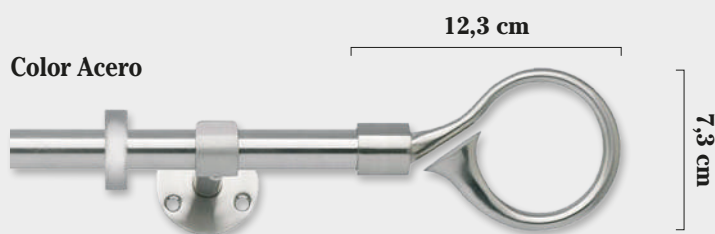

HASTA AGOTAR EXISTENCIAS

Tope Espiral
19 Ø

Tope Sol
19 Ø

Tope Corneta
19 Ø

Tope Terra
19 Ø

Tope Tapón
19 Ø