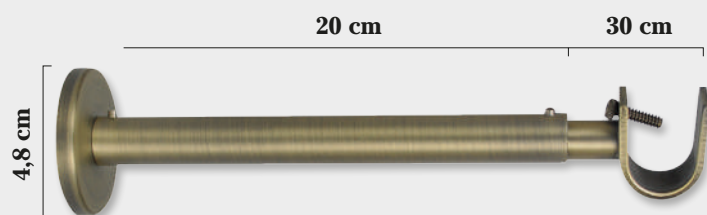

Soporte Extensible Largo 19 Ø