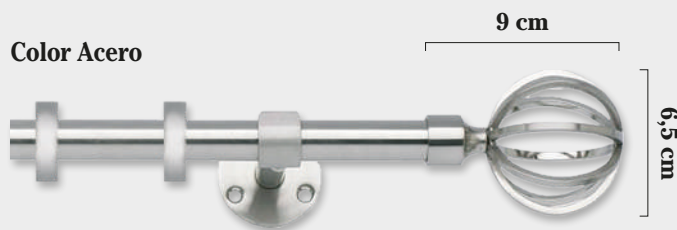

HASTA AGOTAR EXISTENCIAS

Tope Espiral
19 Ø

Tope Sol
19 Ø

Tope Corneta
19 Ø

Tope Terra
19 Ø

Tope Tapón
19 Ø