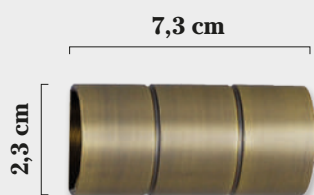

## CONJUNTO VARADERO 19 Ø (Sin terminales)

(SOPORTES / BARRA / ANILLAS CON TEFLÓN)

MEDIDAS	FRENTE (SIN ANILLAS)	FRENTE	TECHO (SIN ANILLAS)	TECHO	FRENTE DOBLE 19/19Ø (SIN ANILLAS)	FRENTE DOBLE 19/19Ø	SOP.
1,00							2
1,50							2
2,00							2
2,50							3
3,00							3

Anilla con teflón

EN BARRA DOBLE EL TERMINAL SERÁ EL TOPE TAPÓN (INCLUIDO EN EL PRECIO)

\*PARA COLOR NEGRO DESCONTAR

Tope Cilindro

19 Ø

Tope Bola

19 Ø

Tope Copa