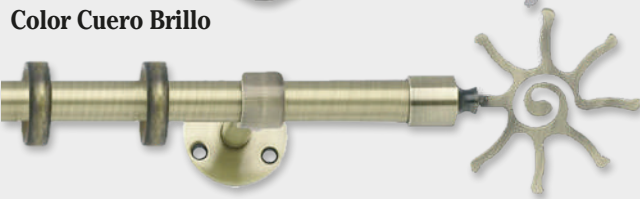

HASTA AGOTAR EXISTENCIAS

Tope Espiral
19 Ø

Tope Sol
19 Ø

Tope Corneta
19 Ø

Tope Terra
19 Ø

Tope Tapón
19 Ø