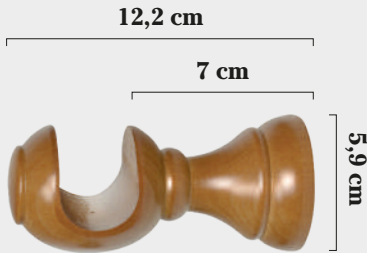

Tirador de Madera 1.00 mts
MADERA BLANCO

Barra Madera 19 Ø
MEDIDAS MADERA BLANCO
1,20
1,60
2,00
2,40

Tornillo Fijación Pared

Tornillo Empalme

Tope Aranjuez 30 Ø
MADERA BLANCO

Tope Alcalá 30 Ø
MADERA BLANCO

Tope Escorial 30 Ø
MADERA BLANCO

Tope Chinchón 30 Ø
MADERA BLANCO

Soporte Clásico Frente 30 Ø
MADERA BLANCO

Soporte Clásico Techo 30 Ø
MADERA BLANCO

Anilla Madera 30 Ø
MADERA BLANCO

Soporte Lateral 30 Ø
MADERA BLANCO