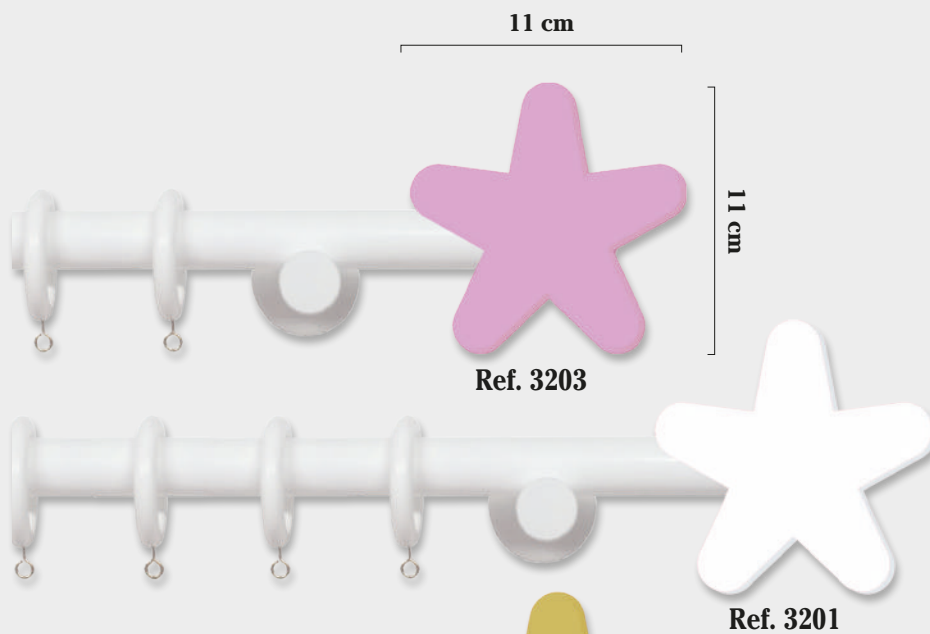

Soporte Moderno Frente 30 Ø
MADERA BLANCO

Soporte Doble Frente 30/19 Ø
MADERA BLANCO

Codo Articulado 30 Ø
MADERA BLANCO

Soporte Largo 30 Ø
MADERA BLANCO

Soporte Techo Doble 30/19 Ø
MADERA BLANCO

Barra Madera 30 Ø
MEDIDAS MADERA BLANCO
1,20
1,60
2,00
2,40

Chapa Soporte Madera

TOPE / ROSETÓN	2 UNID. IZQ/DER
LUNA/NUBE	

*(Solo se vende en parejas)

TOPE / ROSETÓN	1 UNID.
ESTRELLITA	

Ref. 1205

TOPE / ROSETÓN	1 UNID.
CORAZÓN	

Ref. 1206

Ref. 5207

SERIE CUENCA 55 Ø

MEDIDAS	SENCILLA (SIN ANILLAS)	SENCILLA	SOP.
1,00			2
1,50			2
2,00			2
2,50			3
3,00			3

HASTA AGOTAR EXISTENCIAS

12 cm

Terminal Palencia 55 Ø

11,5 cm

Terminal Cuenca 55 Ø

18 cm

Soporte 18 cms.

12 cm

Soporte 12 cms.

6,5 cm

Anilla 55 Ø

COLORIDO

Verde / Oro

Blanco / Antiguo