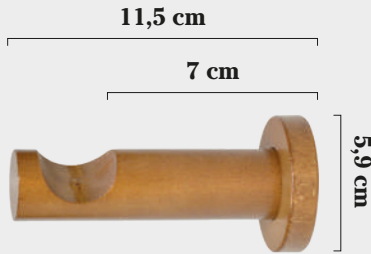

Tirador de Madera 1.00 mts
MADERA BLANCO

Barra Madera 19 Ø
MEDIDAS MADERA BLANCO
1,20
1,60
2,00
2,40

Tornillo Fijación Pared

Tornillo Empalme

Tope Aranjuez 30 Ø
MADERA BLANCO

Tope Alcalá 30 Ø
MADERA BLANCO

Tope Escorial 30 Ø
MADERA BLANCO

Tope Chinchón 30 Ø
MADERA BLANCO

Soporte Clásico Frente 30 Ø
MADERA BLANCO

Soporte Clásico Techo 30 Ø
MADERA BLANCO

Anilla Madera 30 Ø
MADERA BLANCO

Soporte Lateral 30 Ø
MADERA BLANCO