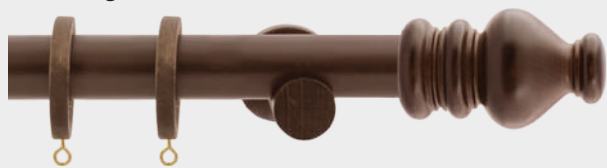

* PARTIDA CON EMPALME

SERIE ARANJUEZ 30 Ø

Color Nogal

CONJUNTO SOPORTE MODERNO ARANJUEZ 30 Ø

MEDIDAS	FRENTE (SIN ANILLAS)	FRENTE	DOBLE FRENTE 30/19 Ø (SIN ANILLAS)	DOBLE FRENTE	DOBLE TECHO 30/19 Ø (SIN ANILLAS)	DOBLE TECHO	SOP.
1,20							2
1,60							2
2,00							2/3
2,40							3
* 3,20							3