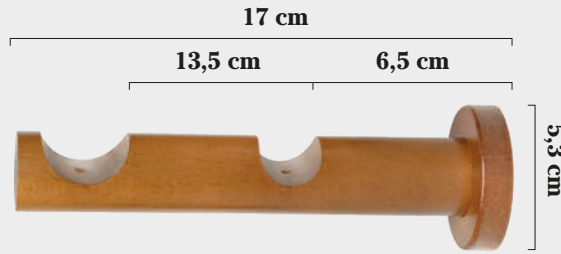

Soporte Clásico Techo 30 Ø
MADERA   BLANCO

Anilla Madera 30 Ø
MADERA   BLANCO