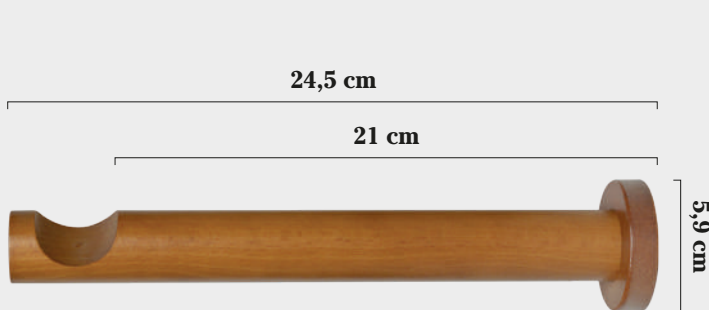

Soporte Moderno Frente 30 Ø
MADERA   BLANCO

Soporte Doble Frente 30/19 Ø
MADERA   BLANCO