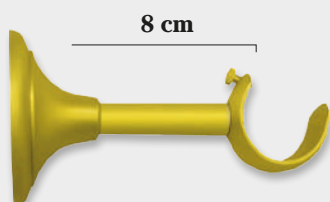

25 Ø

**Soporte con Adaptador Riel**

20 Ø      25 Ø

**Adaptador Soporte Riel**

Soporte Riel / Estor  
no incluido en el precio

**Soporte Techo**

20 Ø      25 Ø

**Soporte Doble Frente**

20/20 Ø      25/20 Ø

**Anilla Barra Doble**

**Soporte Doble Techo**

20/20 Ø      25/20 Ø

**Soporte Frente**

20 Ø      25 Ø

**Soporte Acortable**

20 Ø      25 Ø