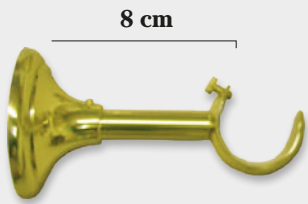

## ACCESORIOS COMUNES LATÓN BRILLO

**ROSETÓN LISO LATÓN 60Ø**

CAJA	UNID. SUELTA
25	

**ROSETÓN LATÓN 60Ø**

CAJA	UNID. SUELTA
25	

**PROL. ONDAS LISO 10 cm.**

UNID. SUELTA

**PROL. ONDAS LISO 15 cm.**

UNID. SUELTA

Blanco

Latón Brillo

**GANCHO LISO**

UNID. SUELTA

**Soporte Doble Techo Latón**  
25/16 Ø

**Soporte Techo Latón**  
25 Ø

**Soporte Ajustable Frente Latón**  
25 Ø