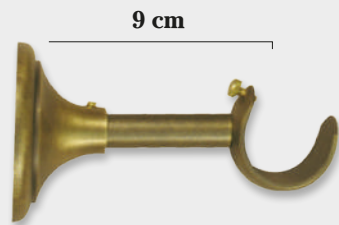

COLECCIÓN  
LATÓN  
BRONCE

Soporte Sencillo Frente	
20 Ø	30 Ø

Soporte Acortable	
20 Ø	30 Ø

Soporte Sencillo Techo	
20 Ø	30 Ø

Soporte Doble Frente	
20/20 Ø	30/20 Ø

Soporte con Adaptador Riel	
20 Ø	30 Ø

Soporte Doble Techo	
20/20 Ø	30/20 Ø

Soporte Lateral	
20 Ø	30 Ø

Anilla Doble Barra	

Adaptador Riel	

Soporte Riel / Estor no incluido en el precio

Anilla con Teflón	
20 Ø	30 Ø

Barra Bronce 1mts.	
20 Ø	30 Ø

Codo Articulado	
20 Ø	30 Ø

Rosetón Bronce	
Unid. Caja	Unid. Suelta

Caja de 25 Unidades

Prolongador 5 cms.	
Unid. Caja	Unid. Suelta

Caja de 25 Unidades

Prolongador 10 cms.	
Unid. Caja	Unid. Suelta

Caja de 25 Unidades

Prolongador Curvo	
Unid. Caja	Unid. Suelta

Caja de 25 Unidades

## CONJUNTO BRONCE 20 Ø COMPOSICIÓN "A" (Sin terminales)

(SOPORTES / BARRA BRONCE LATÓN / ANILLAS)

MEDIDAS	FRENTE (SIN ANILLAS)	FRENTE	TECHO (SIN ANILLAS)	TECHO	DOBLE FRENTE 20/20Ø (SIN ANILLAS)	DOBLE FRENTE 20/20Ø	DOBLE TECHO 20/20Ø (SIN ANILLAS)	DOBLE TECHO 20/20Ø	SOP.
1,00									2
1,50									2
2,00									2
2,50									3
3,00									3