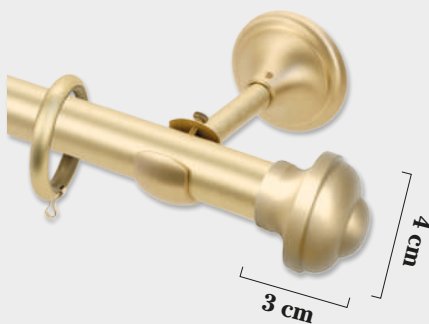

Tope Lara	
25 Ø	20 Ø