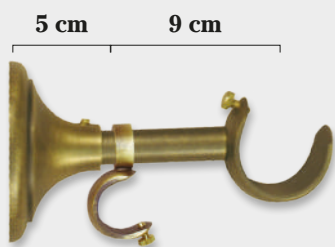

COLECCIÓN  
LATÓN  
BRONCE

Soporte Sencillo Frente	
20 Ø	30 Ø

Soporte Acortable	
20 Ø	30 Ø

Soporte Sencillo Techo	
20 Ø	30 Ø

Soporte Doble Frente	
20/20 Ø	30/20 Ø

Soporte con Adaptador Riel	
20 Ø	30 Ø

Soporte Doble Techo	
20/20 Ø	30/20 Ø

Soporte Lateral	
20 Ø	30 Ø

Anilla Doble Barra	

Adaptador Riel	

Soporte Riel / Estor no incluido en el precio

Anilla con Teflón	
20 Ø	30 Ø

Barra Bronce 1mts.	
20 Ø	30 Ø

Codo Articulado	
20 Ø	30 Ø

Rosetón Bronce	
Unid. Caja	Unid. Suelta

## CONJUNTO BRONCE 20 Ø COMPOSICIÓN "A" (Sin terminales)

(SOPORTES / BARRA BRONCE LATÓN / ANILLAS)

MEDIDAS	FRENTE (SIN ANILLAS)	FRENTE	TECHO (SIN ANILLAS)	TECHO	DOBLE FRENTE 20/20Ø (SIN ANILLAS)	DOBLE FRENTE 20/20Ø	DOBLE TECHO 20/20Ø (SIN ANILLAS)	DOBLE TECHO 20/20Ø	SOP.
1,00									2
1,50									2
2,00									2
2,50									3
3,00									3