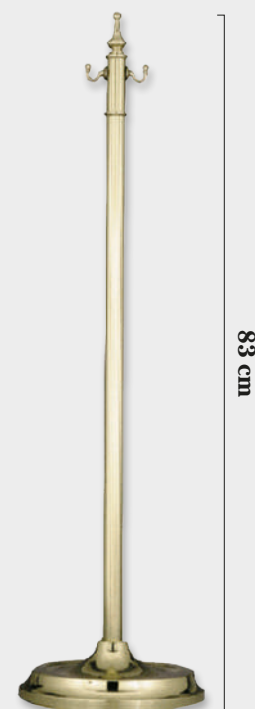

EN BARRA DOBLE EL TERMINAL SERÁ EL TAPÓN BRONCE 20 Ø (INCLUIDO EN EL PRECIO)

EN BARRA DOBLE EL TERMINAL SERÁ EL TAPÓN BRONCE 20 Ø (INCLUIDO EN EL PRECIO)

**30 Ø**

**20 Ø**

Bronce

Tope Oslo	
30 Ø	20 Ø

Tope Prim	
30 Ø	20 Ø

Tope Timbal	
30 Ø	20 Ø

Tope Velate	
30 Ø	20 Ø

## BARRAS PARA ESCALERA 16 Ø

MEDIDAS	MODELO 101 (CON TERMINAL)	MODELO 100 (SIN TERMINAL)
0,75		
1,00		
1,50		

Barra Latón

16 Ø

Soporte de Escalera

16 Ø

Tope Mónaco Latón Brillo

16 Ø

## CORDÓN PODIUM

\* Mínimo 10 metros.

Cordón Podium 25 Ø

Colorido:  
Beige - Oro - Granate

Tope con Anilla Cordón

Pie / Soporte Latón Estrado