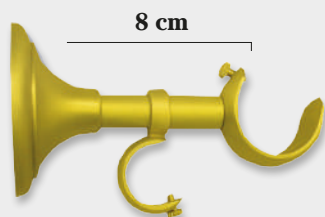

Latón Mate

Tope Laura Latón Mate

25 Ø

Latón Mate

Tope Cris Latón Mate

20 Ø

Latón Mate

Tope Cris Latón Mate

25 Ø

**Soporte con Adaptador Riel**

20 Ø      25 Ø

**Adaptador Soporte Riel**

Soporte Riel / Estor  
no incluido en el precio

**Soporte Techo**

20 Ø      25 Ø

**Soporte Doble Frente**

20/20 Ø      25/20 Ø

**Anilla Barra Doble**

**Soporte Doble Techo**

20/20 Ø      25/20 Ø

**Soporte Frente**

20 Ø      25 Ø

**Soporte Acortable**

20 Ø      25 Ø