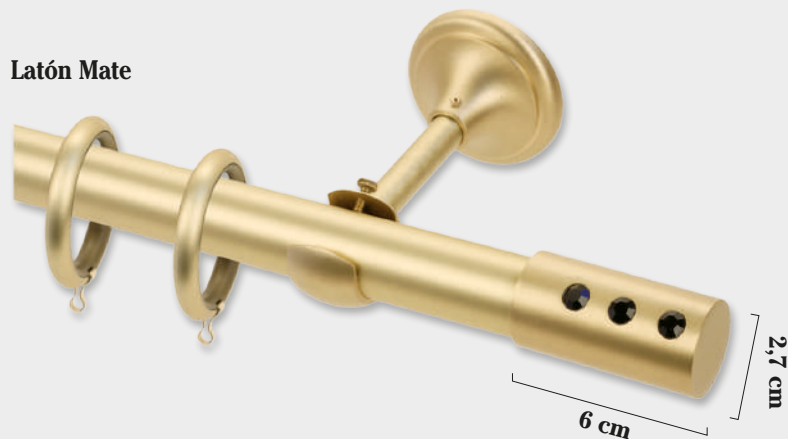

Topo Horus	
25 Ø	20 Ø

Topo Tapón Latón Mate	
25 Ø	20 Ø

**Tope Cilindro Cuero**  
25 Ø

**Tope Cono Cuero**  
25 Ø

**Tope Cuadrado Cuero**  
25 Ø

Latón Mate

Tope Laura Latón Mate

20 Ø

Latón Mate

Tope Laura Latón Mate

25 Ø

Latón Mate

Tope Cris Latón Mate

20 Ø

Latón Mate

Tope Cris Latón Mate

25 Ø

**Soporte con Adaptador Riel**

20 Ø      25 Ø

**Adaptador Soporte Riel**

Soporte Riel / Estor  
no incluido en el precio

**Soporte Techo**

20 Ø      25 Ø

**Soporte Doble Frente**