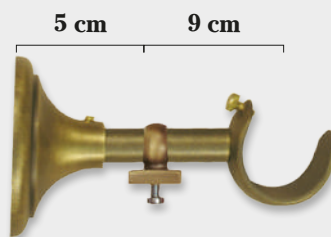

COLECCIÓN  
LATÓN  
BRONCE

Soporte Sencillo Frente	
20 Ø	30 Ø

Soporte Acortable	
20 Ø	30 Ø

Soporte Sencillo Techo	
20 Ø	30 Ø

Soporte Doble Frente	
20/20 Ø	30/20 Ø

Soporte con Adaptador Riel	
20 Ø	30 Ø

Soporte Doble Techo	
20/20 Ø	30/20 Ø

Soporte Lateral	
20 Ø	30 Ø

Anilla Doble Barra	

Adaptador Riel	

Soporte Riel / Estor no incluido en el precio

Anilla con Teflón	
20 Ø	30 Ø

Barra Bronce 1mts.	
20 Ø	30 Ø

Codo Articulado	
20 Ø	30 Ø

Rosetón Bronce	
Unid. Caja	Unid. Suelta

## CONJUNTO BRONCE 20 Ø COMPOSICIÓN "A" (Sin terminales)

(SOPORTES / BARRA BRONCE LATÓN / ANILLAS)

MEDIDAS	FRENTE (SIN ANILLAS)	FRENTE	TECHO (SIN ANILLAS)	TECHO	DOBLE FRENTE 20/20Ø (SIN ANILLAS)	DOBLE FRENTE 20/20Ø	DOBLE TECHO 20/20Ø (SIN ANILLAS)	DOBLE TECHO 20/20Ø	SOP.
1,00									2
1,50									2
2,00									2
2,50									3
3,00									3