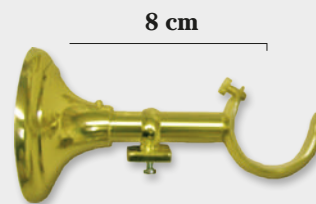

Soporte con Adaptador Riel Latón
25 Ø

Anilla Barra Doble