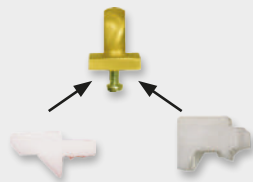

Topo Horus	
25 Ø	20 Ø

Topo Tapón Latón Mate	
25 Ø	20 Ø

**Tope Cilindro Cuero**  
25 Ø

**Tope Cono Cuero**  
25 Ø

**Tope Cuadrado Cuero**  
25 Ø

Latón Mate

Tope Laura Latón Mate

20 Ø

Latón Mate

Tope Laura Latón Mate

25 Ø

Latón Mate

Tope Cris Latón Mate

20 Ø

Latón Mate

Tope Cris Latón Mate

25 Ø

**Soporte con Adaptador Riel**

20 Ø      25 Ø

**Adaptador Soporte Riel**

Soporte Riel / Estor  
no incluido en el precio

**Soporte Techo**

20 Ø      25 Ø

**Soporte Doble Frente**