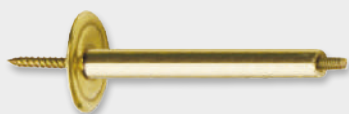

## ACCESORIOS COMUNES LATÓN BRILLO

**ROSETÓN LISO LATÓN 60Ø**

CAJA	UNID. SUELTA
25	

**ROSETÓN LATÓN 60Ø**

CAJA	UNID. SUELTA
25	

**PROL. ONDAS LISO 10 cm.**

UNID. SUELTA

**PROL. ONDAS LISO 15 cm.**

UNID. SUELTA

Blanco

Latón Brillo

**GANCHO LISO**

UNID. SUELTA

**Soporte Doble Techo Latón**  
25/16 Ø

**Soporte Techo Latón**  
25 Ø

**Soporte Ajustable Frente Latón**  
25 Ø