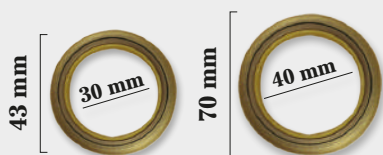

Soporte Lateral	
20 Ø	30 Ø

Anilla Doble Barra	

Adaptador Riel	

Soporte Riel / Estor no incluido en el precio

Anilla con Teflón	
20 Ø	30 Ø

Barra Bronce 1mts.	
20 Ø	30 Ø

Codo Articulado	
20 Ø	30 Ø

Rosetón Bronce	
Unid. Caja	Unid. Suelta

## CONJUNTO BRONCE 20 Ø COMPOSICIÓN "A" (Sin terminales)

(SOPORTES / BARRA BRONCE LATÓN / ANILLAS)

MEDIDAS	FRENTE (SIN ANILLAS)	FRENTE	TECHO (SIN ANILLAS)	TECHO	DOBLE FRENTE 20/20Ø (SIN ANILLAS)	DOBLE FRENTE 20/20Ø	DOBLE TECHO 20/20Ø (SIN ANILLAS)	DOBLE TECHO 20/20Ø	SOP.
1,00									2
1,50									2
2,00									2
2,50									3
3,00									3