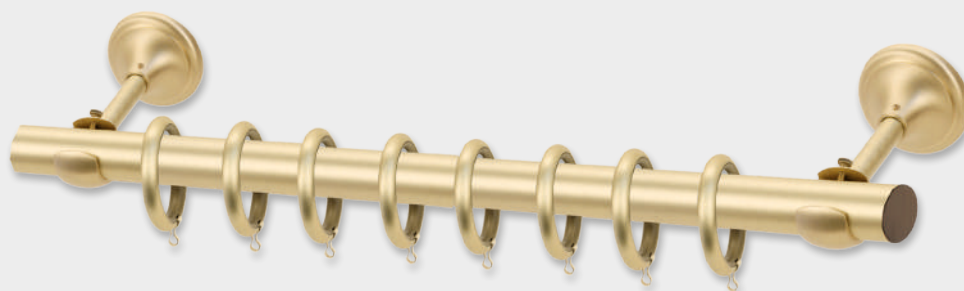

EN BARRA DOBLE EL TERMINAL SERÁ EL TAPÓN BRONCE 20 Ø (INCLUIDO EN EL PRECIO)

## CONJUNTO BRONCE 30 Ø COMPOSICIÓN "A" (Sin terminales)

(SOPORTES / BARRA BRONCE LATÓN / ANILLAS)

MEDIDAS	FRENTE (SIN ANILLAS)	FRENTE	TECHO (SIN ANILLAS)	TECHO	DOBLE FRENTE 30/20Ø (SIN ANILLAS)	DOBLE FRENTE 30/20Ø	DOBLE TECHO 30/20Ø (SIN ANILLAS)	DOBLE TECHO 30/20Ø	SOP.
1,00									2
1,50									2
2,00									2
2,50									3
3,00									3

EN BARRA DOBLE EL TERMINAL SERÁ EL TAPÓN BRONCE 20 Ø (INCLUIDO EN EL PRECIO)

**30 Ø**

**20 Ø**

Bronce

Tope Oslo	
30 Ø	20 Ø

Tope Prim	
30 Ø	20 Ø

Tope Timbal	
30 Ø	20 Ø

Tope Velate	
30 Ø	20 Ø

Tope Tapón Bronce	
30 Ø	20 Ø