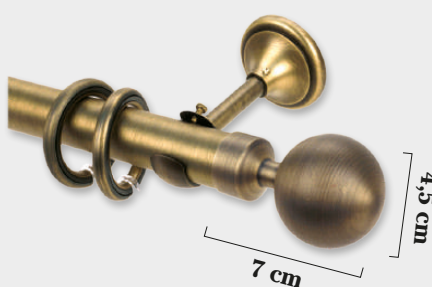

## CONJUNTO BRONCE 30 Ø COMPOSICIÓN "A" (Sin terminales)

(SOPORTES / BARRA BRONCE LATÓN / ANILLAS)

MEDIDAS	FRENTE (SIN ANILLAS)	FRENTE	TECHO (SIN ANILLAS)	TECHO	DOBLE FRENTE 30/20Ø (SIN ANILLAS)	DOBLE FRENTE 30/20Ø	DOBLE TECHO 30/20Ø (SIN ANILLAS)	DOBLE TECHO 30/20Ø	SOP.
1,00									2
1,50									2
2,00									2
2,50									3
3,00									3

EN BARRA DOBLE EL TERMINAL SERÁ EL TAPÓN BRONCE 20 Ø (INCLUIDO EN EL PRECIO)

**30 Ø**

**20 Ø**

Bronce

Tope Oslo	
30 Ø	20 Ø

Tope Prim	
30 Ø	20 Ø

Tope Timbal	
30 Ø	20 Ø

Tope Velate	
30 Ø	20 Ø

Tope Tapón Bronce	
30 Ø	20 Ø

## CONJUNTO LATÓN MATE 20 Ø ( Sin terminales )

( SOPORTES / BARRA LATÓN MATE / ANILLAS )

MEDIDAS	FRENTE (SIN ANILLAS)	FRENTE	TECHO (SIN ANILLAS)	TECHO	DOBLE FRENTE 20/20Ø (SIN ANILLAS)	DOBLE FRENTE 20/20Ø	DOBLE TECHO 20/20Ø (SIN ANILLAS)	DOBLE TECHO 20/20Ø	SOP.
1,00									2
1,50									2
2,00									2
2,50									3
3,00									3