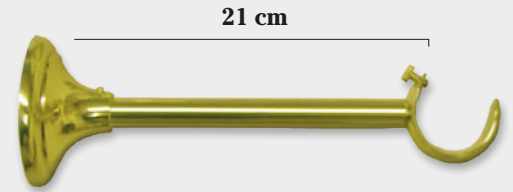

## ACCESORIOS COMUNES LATÓN BRILLO

**ROSETÓN LISO LATÓN 60Ø**

CAJA	UNID. SUELTA
25	

**ROSETÓN LATÓN 60Ø**

CAJA	UNID. SUELTA
25	

**PROL. ONDAS LISO 10 cm.**

UNID. SUELTA

**PROL. ONDAS LISO 15 cm.**

UNID. SUELTA

Blanco

Latón Brillo

**GANCHO LISO**

UNID. SUELTA

**Soporte Doble Techo Latón**  
25/16 Ø

**Soporte Techo Latón**  
25 Ø

**Soporte Ajustable Frente Latón**  
25 Ø