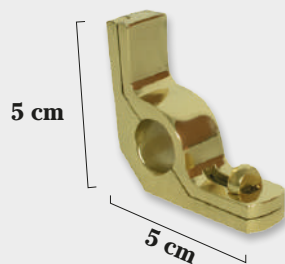

Soporte Lateral	
20 Ø	30 Ø

Anilla Doble Barra	

Adaptador Riel	

Soporte Riel / Estor no incluido en el precio

Anilla con Teflón	
20 Ø	30 Ø

Barra Bronce 1mts.	
20 Ø	30 Ø

Codo Articulado	
20 Ø	30 Ø

Rosetón Bronce	
Unid. Caja	Unid. Suelta

## BARRAS PARA ESCALERA 16 Ø

MEDIDAS	MODELO 101 (CON TERMINAL)	MODELO 100 (SIN TERMINAL)
0,75		
1,00		
1,50		

Barra Latón

16 Ø

Soporte de Escalera

16 Ø

Tope Mónaco Latón Brillo

16 Ø