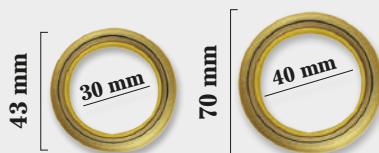

Anilla Teflón Latón Mate

20 Ø   25 Ø