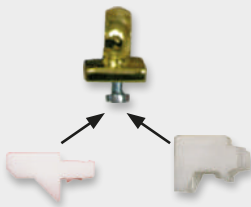

## ACCESORIOS COMUNES LATÓN BRILLO

**ROSETÓN LISO LATÓN 60Ø**

CAJA	UNID. SUELTA
25	

**ROSETÓN LATÓN 60Ø**

CAJA	UNID. SUELTA
25	

**PROL. ONDAS LISO 10 cm.**

UNID. SUELTA

**PROL. ONDAS LISO 15 cm.**

UNID. SUELTA

Blanco

Latón Brillo

**GANCHO LISO**

UNID. SUELTA

**Soporte Doble Techo Latón**  
25/16 Ø

**Soporte Techo Latón**  
25 Ø

**Soporte Ajustable Frente Latón**  
25 Ø

**Soporte Frente Latón**  
25 Ø

**Soporte Doble Frente Latón**  
25/16 Ø

**Soporte con Adaptador Riel Latón**  
25 Ø

**Anilla Barra Doble**

**Anilla Latón Interior Teflón**  
25 Ø

**Sop Lateral Latón**  
25 Ø

**Barra Latón**  
25 Ø

**Adaptador Soporte Riel**

Soporte Riel / Estor  
no incluido en el precio

**Tirador Latón 1 mts.**

**Empalme Barra**  
25 Ø

**Codo Articulado Latón**  
25 Ø