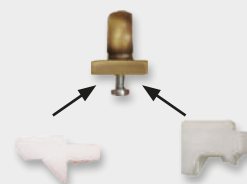

COLECCIÓN  
LATÓN  
BRONCE

Soporte Sencillo Frente	
20 Ø	30 Ø

Soporte Acortable	
20 Ø	30 Ø

Soporte Sencillo Techo	
20 Ø	30 Ø

Soporte Doble Frente	
20/20 Ø	30/20 Ø

Soporte con Adaptador Riel	
20 Ø	30 Ø

Soporte Doble Techo	
20/20 Ø	30/20 Ø

Soporte Lateral	
20 Ø	30 Ø

Anilla Doble Barra	

Adaptador Riel	

Soporte Riel / Estor no incluido en el precio

Anilla con Teflón	
20 Ø	30 Ø

Barra Bronce 1mts.	
20 Ø	30 Ø

Codo Articulado	
20 Ø	30 Ø

Rosetón Bronce	
Unid. Caja	Unid. Suelta