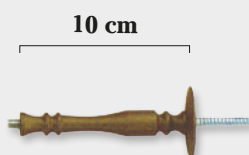

Soporte Lateral	
20 Ø	30 Ø

Anilla Doble Barra	

Adaptador Riel	

Soporte Riel / Estor no incluido en el precio

Anilla con Teflón	
20 Ø	30 Ø

Barra Bronce 1mts.	
20 Ø	30 Ø

Codo Articulado	
20 Ø	30 Ø

Rosetón Bronce	
Unid. Caja	Unid. Suelta

Caja de 25 Unidades

Prolongador 5 cms.	
Unid. Caja	Unid. Suelta

Caja de 25 Unidades

Prolongador 10 cms.	
Unid. Caja	Unid. Suelta

Caja de 25 Unidades

Prolongador Curvo	
Unid. Caja	Unid. Suelta

Caja de 25 Unidades

## CONJUNTO BRONCE 20 Ø COMPOSICIÓN "A" (Sin terminales)

(SOPORTES / BARRA BRONCE LATÓN / ANILLAS)

MEDIDAS	FRENTE (SIN ANILLAS)	FRENTE	TECHO (SIN ANILLAS)	TECHO	DOBLE FRENTE 20/20Ø (SIN ANILLAS)	DOBLE FRENTE 20/20Ø	DOBLE TECHO 20/20Ø (SIN ANILLAS)	DOBLE TECHO 20/20Ø	SOP.
1,00									2
1,50									2
2,00									2
2,50									3
3,00									3