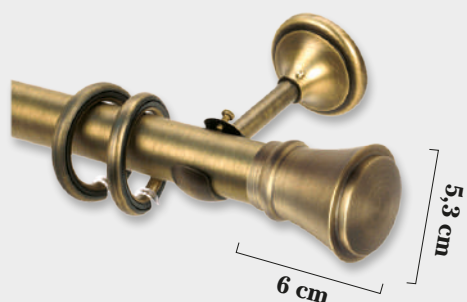

## CONJUNTO BRONCE 30 Ø COMPOSICIÓN "A" (Sin terminales)

(SOPORTES / BARRA BRONCE LATÓN / ANILLAS)

MEDIDAS	FRENTE (SIN ANILLAS)	FRENTE	TECHO (SIN ANILLAS)	TECHO	DOBLE FRENTE 30/20Ø (SIN ANILLAS)	DOBLE FRENTE 30/20Ø	DOBLE TECHO 30/20Ø (SIN ANILLAS)	DOBLE TECHO 30/20Ø	SOP.
1,00									2
1,50									2
2,00									2
2,50									3
3,00									3

EN BARRA DOBLE EL TERMINAL SERÁ EL TAPÓN BRONCE 20 Ø (INCLUIDO EN EL PRECIO)

**30 Ø**

**20 Ø**

Bronce

Tope Oslo	
30 Ø	20 Ø

Tope Prim	
30 Ø	20 Ø

Tope Timbal	
30 Ø	20 Ø

Tope Velate	
30 Ø	20 Ø

Tope Tapón Bronce	
30 Ø	20 Ø

## CONJUNTO LATÓN MATE 20 Ø ( Sin terminales )

( SOPORTES / BARRA LATÓN MATE / ANILLAS )

MEDIDAS	FRENTE (SIN ANILLAS)	FRENTE	TECHO (SIN ANILLAS)	TECHO	DOBLE FRENTE 20/20Ø (SIN ANILLAS)	DOBLE FRENTE 20/20Ø	DOBLE TECHO 20/20Ø (SIN ANILLAS)	DOBLE TECHO 20/20Ø	SOP.
1,00									2
1,50									2
2,00									2
2,50									3
3,00									3