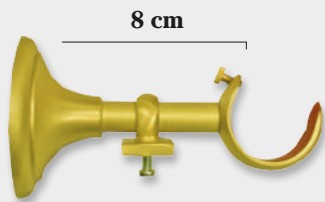

Topo Horus	
25 Ø	20 Ø

Topo Tapón Latón Mate	
25 Ø	20 Ø

**Tope Cilindro Cuero**  
25 Ø

**Tope Cono Cuero**  
25 Ø

**Tope Cuadrado Cuero**  
25 Ø

Latón Mate

Tope Laura Latón Mate

20 Ø

Latón Mate

Tope Laura Latón Mate

25 Ø

Latón Mate

Tope Cris Latón Mate

20 Ø

Latón Mate

Tope Cris Latón Mate

25 Ø

**Soporte con Adaptador Riel**

20 Ø      25 Ø

**Adaptador Soporte Riel**

Soporte Riel / Estor  
no incluido en el precio

**Soporte Techo**

20 Ø      25 Ø

**Soporte Doble Frente**