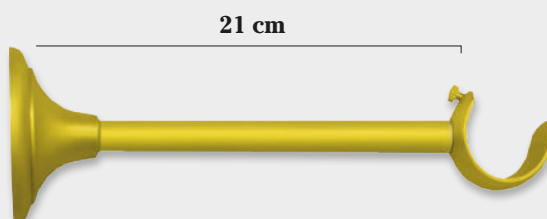

25 Ø

**Soporte con Adaptador Riel**

20 Ø      25 Ø

**Adaptador Soporte Riel**

Soporte Riel / Estor  
no incluido en el precio

**Soporte Techo**

20 Ø      25 Ø

**Soporte Doble Frente**

20/20 Ø      25/20 Ø

**Anilla Barra Doble**

**Soporte Doble Techo**

20/20 Ø      25/20 Ø

**Soporte Frente**

20 Ø      25 Ø

**Soporte Acortable**

20 Ø      25 Ø

**Tope Laura Latón Brillo**

25 Ø

**Tope Laura Latón Brillo**

16 Ø

**Tope Ana Latón Brillo**

25 Ø

**Tope Ana Latón Brillo**

16 Ø