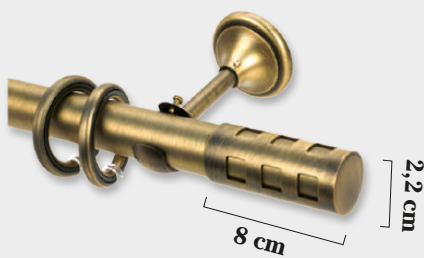

## CONJUNTO BRONCE 20 Ø COMPOSICIÓN "A" (Sin terminales)

(SOPORTES / BARRA BRONCE LATÓN / ANILLAS)

MEDIDAS	FRENTE (SIN ANILLAS)	FRENTE	TECHO (SIN ANILLAS)	TECHO	DOBLE FRENTE 20/20Ø (SIN ANILLAS)	DOBLE FRENTE 20/20Ø	DOBLE TECHO 20/20Ø (SIN ANILLAS)	DOBLE TECHO 20/20Ø	SOP.
1,00									2
1,50									2
2,00									2
2,50									3
3,00									3

EN BARRA DOBLE EL TERMINAL SERÁ EL TAPÓN BRONCE 20 Ø (INCLUIDO EN EL PRECIO)

## CONJUNTO BRONCE 30 Ø COMPOSICIÓN "A" (Sin terminales)

(SOPORTES / BARRA BRONCE LATÓN / ANILLAS)

MEDIDAS	FRENTE (SIN ANILLAS)	FRENTE	TECHO (SIN ANILLAS)	TECHO	DOBLE FRENTE 30/20Ø (SIN ANILLAS)	DOBLE FRENTE 30/20Ø	DOBLE TECHO 30/20Ø (SIN ANILLAS)	DOBLE TECHO 30/20Ø	SOP.
1,00									2
1,50									2
2,00									2
2,50									3
3,00									3

EN BARRA DOBLE EL TERMINAL SERÁ EL TAPÓN BRONCE 20 Ø (INCLUIDO EN EL PRECIO)

**30 Ø**

**20 Ø**

Bronce

Tope Oslo	
30 Ø	20 Ø

Tope Prim	
30 Ø	20 Ø

Tope Timbal	
30 Ø	20 Ø

Tope Velate	
30 Ø	20 Ø