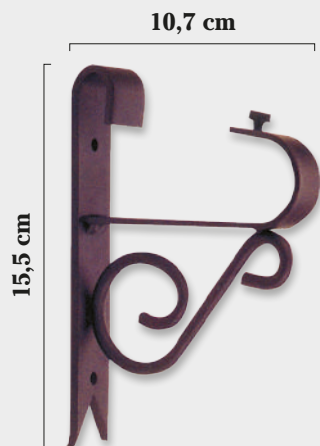

Soporte Doble Techo 19/19 Ø
Negro Colores

CONJUNTO FORJA NEGRO 30 Ø (Sin terminales)

(SOPORTES / BARRA / ANILLAS)

MEDIDAS	FRENTE (SIN ANILLAS)	FRENTE	TECHO (SIN ANILLAS)	TECHO	DOBLE FRENTE 30/19Ø (SIN ANILLAS)	DOBLE FRENTE 30/19Ø	SOP.
1,00							2
1,50							2
2,00							2
2,50							3
3,00							3

EN BARRA DOBLE EL TERMINAL SERÁ EL TAPÓN FORJA 19 Ø

TERMINALES FORJA 30 Ø - COLOR NEGRO

Tope Lis
30 Ø

Tope Bola Varadero
30 Ø

Tope Tapón
30 Ø

Tope Tapón Mini
30 Ø

Soporte Frente 30 Ø

Negro