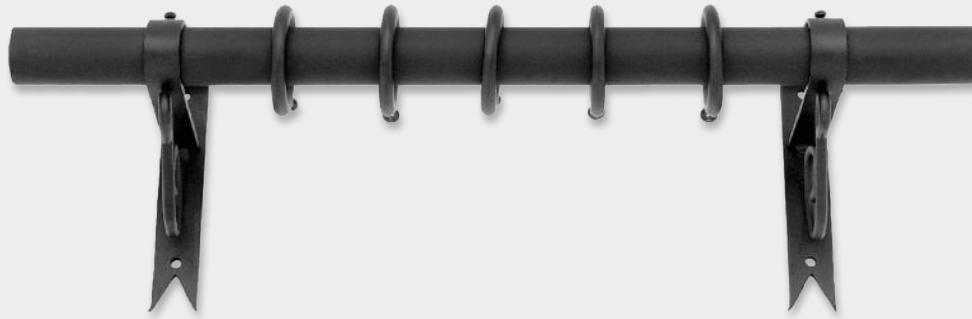

Soporte Doble Extensible 19/19 Ø
Negro   Colores

Soporte Largo Extensible 19 Ø
Negro   Colores

Soporte Doble Techo 19/19 Ø
Negro   Colores