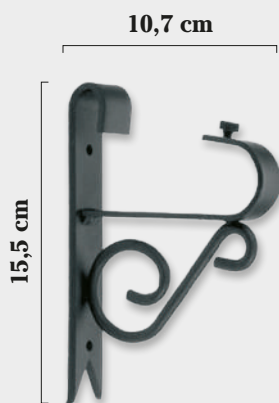

Soporte Frente 19 Ø
Negro   Colores