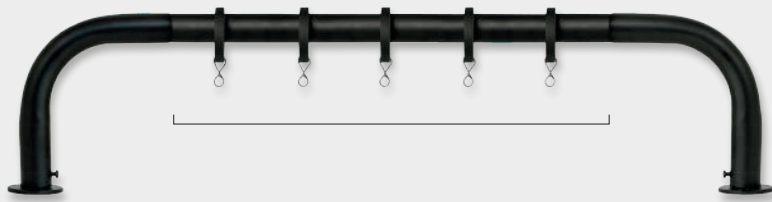

MODELO SORIA 19 Ø (SOPORTE ESQUINA)

Color Negro

MODELO SORIA NEGRO 19 Ø

MEDIDAS	SIN ANILLAS	ANILLA ECO	ANILLA TEFLÓN	Nº ANILLAS
1,00				10
1,50				16
2,00				20