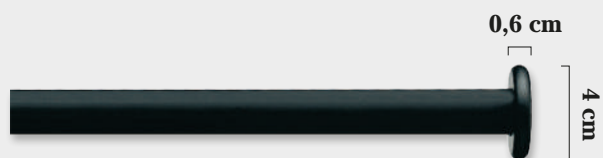

EN BARRA DOBLE EL TERMINAL SERÁ EL TAPÓN FORJA 19 Ø (INCLUIDO EN EL PRECIO)

Tope Báculo
19 Ø

Tope Trenza
19 Ø

Tope Palmera
19 Ø

Tope Feria
19 Ø

Tope Terra
19 Ø

Tope Bola
19 Ø

Tope Tapón
19 Ø