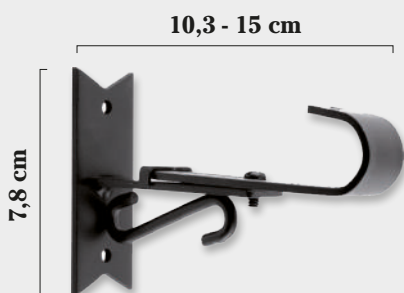

*Marfil / Oro

Soporte Frente 19 Ø
Negro Colores

Soporte Frente Eco 19 Ø
Negro Colores

Soporte Redondo Extensible 19 Ø
Negro Colores

Soporte Corto Extensible 19 Ø
Negro Colores

Soporte Techo Corto / Largo 19 Ø
Negro Colores