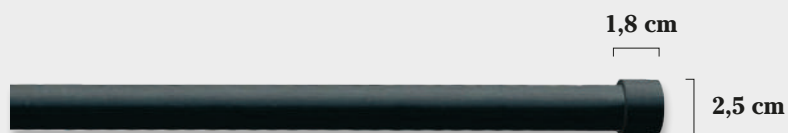

EN BARRA DOBLE EL TERMINAL SERÁ EL TAPÓN FORJA 19 Ø (INCLUIDO EN EL PRECIO)

Tope Báculo
19 Ø

Tope Trenza
19 Ø

Tope Palmera
19 Ø

Tope Feria
19 Ø

Tope Terra
19 Ø

Tope Bola
19 Ø

Tope Tapón
19 Ø