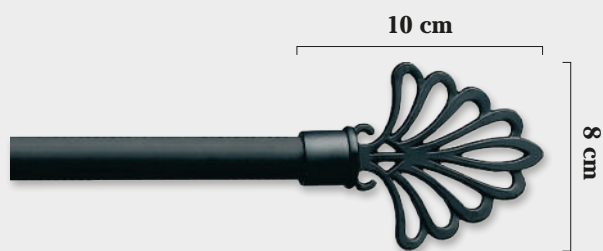

EN BARRA DOBLE EL TERMINAL SERÁ EL TAPÓN FORJA 19 Ø (INCLUIDO EN EL PRECIO)

Soporte

Anilla maciza interior teflón

Óxido

Oro / Negro

Marfil / Oro

CONJUNTO FORJA COLORES 19 Ø (Sin terminales)

(SOPORTES / BARRA / ANILLAS)

MEDIDAS	FRENTE (SIN ANILLAS)	FRENTE	TECHO (SIN ANILLAS)	TECHO	DOBLE FRENTE 19/19Ø (SIN ANILLAS)	DOBLE FRENTE 19/19Ø	DOBLE TECHO 19/19Ø (SIN ANILLAS)	DOBLE TECHO 19/19Ø	SOP.
1,00									2
1,50									2
2,00									2
2,50									3
3,00									3

EN BARRA DOBLE EL TERMINAL SERÁ EL TAPÓN FORJA 19 Ø (INCLUIDO EN EL PRECIO)

Tope Báculo
19 Ø

Tope Trenza
19 Ø

Tope Palmera
19 Ø

Tope Feria
19 Ø

Tope Terra
19 Ø

Tope Bola
19 Ø

Tope Tapón
19 Ø