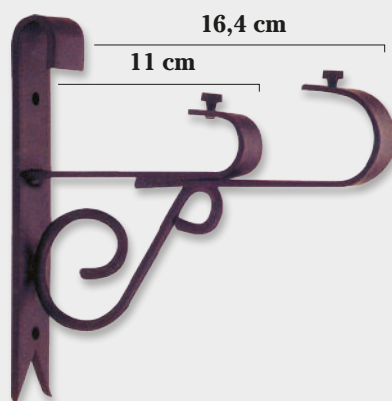

Soporte Doble Techo 19/19 Ø
Negro Colores

CONJUNTO FORJA NEGRO 30 Ø (Sin terminales)

(SOPORTES / BARRA / ANILLAS)

MEDIDAS	FRENTE (SIN ANILLAS)	FRENTE	TECHO (SIN ANILLAS)	TECHO	DOBLE FRENTE 30/19Ø (SIN ANILLAS)	DOBLE FRENTE 30/19Ø	SOP.
1,00							2
1,50							2
2,00							2
2,50							3
3,00							3

EN BARRA DOBLE EL TERMINAL SERÁ EL TAPÓN FORJA 19 Ø

TERMINALES FORJA 30 Ø - COLOR NEGRO

Tope Lis
30 Ø

Tope Bola Varadero
30 Ø

Tope Tapón
30 Ø

Tope Tapón Mini
30 Ø

Soporte Frente 30 Ø

Negro

Soporte Doble Frente 30/19 Ø

Negro

Soporte Techo 30 Ø

Negro

Soporte Extensible Frente 30 Ø

Negro

Soporte Lateral 30 Ø

Negro