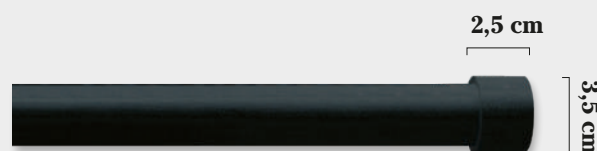

EN BARRA DOBLE EL TERMINAL SERÁ EL TAPÓN FORJA 19 Ø

TERMINALES FORJA 30 Ø - COLOR NEGRO

Tope Lis
30 Ø

Tope Bola Varadero
30 Ø

Tope Tapón
30 Ø

Tope Tapón Mini
30 Ø

Soporte Frente 30 Ø

Negro