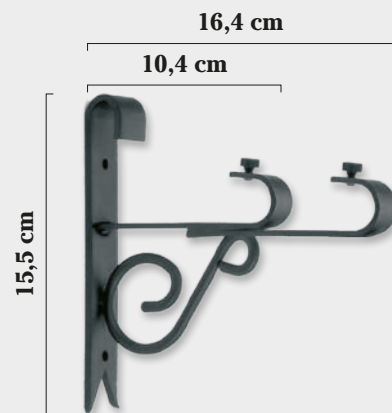

Soporte Techo Corto / Largo 19 Ø
Negro   Colores