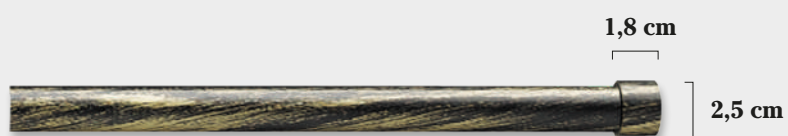

Tope Palmera
19 Ø

Tope Feria
19 Ø

Tope Terra
19 Ø

Tope Bola
19 Ø

Tope Tapón
19 Ø

Tope Tapón Mini
19 Ø

CONJUNTOS PÁGINAS 3 / 4

HASTA AGOTAR EXISTENCIAS

(CONSULTAR STOCK)

Tope Rizo
19 Ø

Tope Medusa
19 Ø

Tope Globo
19 Ø

Tope Lanza
19 Ø

BARRAS FORJA 19 Ø

Anillo Forja Maciza (Interior Teflón) 19 Ø

Negro Colores

Anillo Forja Eco 19 Ø

Negro Colores

TIRADOR DE FORJA 1 mts

COLOR	CAJA	UNID. CAJA	UNID. SUELTA
Negro	25		
Colores*	25		

*Colores: Oro, Óxido y Marfil Oro

Codo Articulado 19 Ø

Negro Colores

Empalme Taco 19 Ø