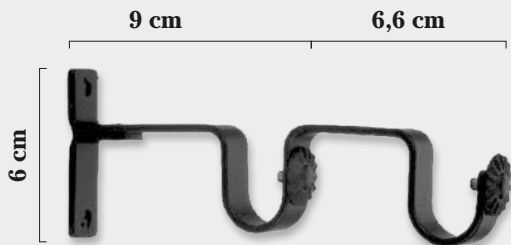

Soporte Doble Frente Eco 19 Ø
Negro   Colores