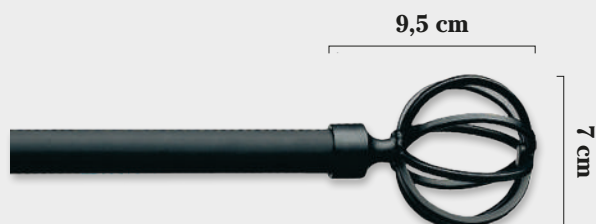

EN BARRA DOBLE EL TERMINAL SERÁ EL TAPÓN FORJA 19 Ø (INCLUIDO EN EL PRECIO)

Tope Báculo
19 Ø

Tope Trenza
19 Ø

Tope Palmera
19 Ø

Tope Feria
19 Ø

Tope Terra
19 Ø

Tope Bola
19 Ø

Tope Tapón
19 Ø