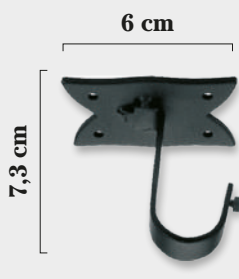

*Marfil / Oro

Soporte Frente 19 Ø
Negro Colores

Soporte Frente Eco 19 Ø
Negro Colores

Soporte Redondo Extensible 19 Ø
Negro Colores

Soporte Corto Extensible 19 Ø
Negro Colores

Soporte Techo Corto / Largo 19 Ø
Negro Colores