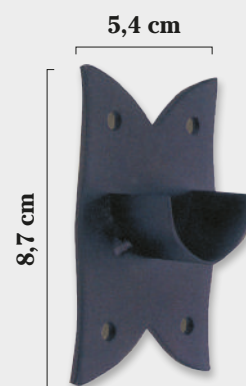

Soporte Doble Frente 30/19 Ø

Negro

Soporte Techo 30 Ø

Negro

Soporte Extensible Frente 30 Ø

Negro

Soporte Lateral 30 Ø

Negro

Anilla Teflón Forja 30 Ø

Negro

Codo Articulado Forja 30 Ø

Negro

Adaptador Forja 30 Ø a 19 Ø

Negro

Empalme Chapa 30 Ø

Negro