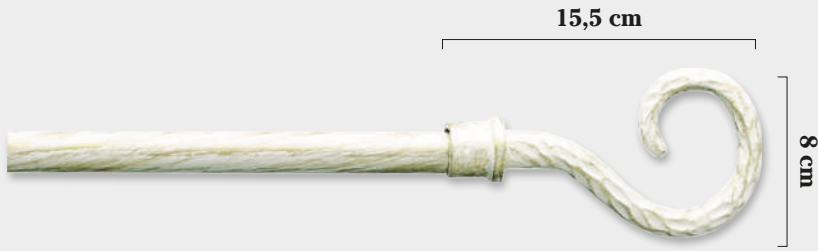

EN BARRA DOBLE EL TERMINAL SERÁ EL TAPÓN FORJA 19 Ø (INCLUIDO EN EL PRECIO)

Tope Báculo
19 Ø

Tope Trenza
19 Ø

Tope Palmera
19 Ø

Tope Feria
19 Ø

Tope Terra
19 Ø

Tope Bola
19 Ø

Tope Tapón
19 Ø

Tope Tapón Mini
19 Ø

TERMINALES FORJA 19 Ø - COLOR NEGRO / ÓXIDO

Tope Báculo
19 Ø

Tope Trenza
19 Ø

Tope Palmera
19 Ø

Tope Feria
19 Ø

Tope Terra
19 Ø

Tope Bola
19 Ø

Tope Tapón
19 Ø

Tope Tapón Mini
19 Ø

CONJUNTOS PÁGINAS 3 / 4

TERMINALES FORJA 19 Ø - COLOR MARFIL / ORO

Tope Báculo
19 Ø

Tope Trenza
19 Ø

Tope Palmera
19 Ø

Tope Feria
19 Ø