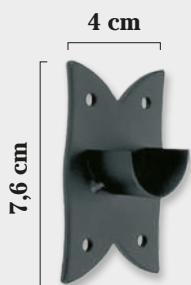

*Marfil / Oro

Soporte Frente 19 Ø
Negro Colores

Soporte Frente Eco 19 Ø
Negro Colores

Soporte Redondo Extensible 19 Ø
Negro Colores

Soporte Corto Extensible 19 Ø
Negro Colores

Soporte Techo Corto / Largo 19 Ø
Negro Colores