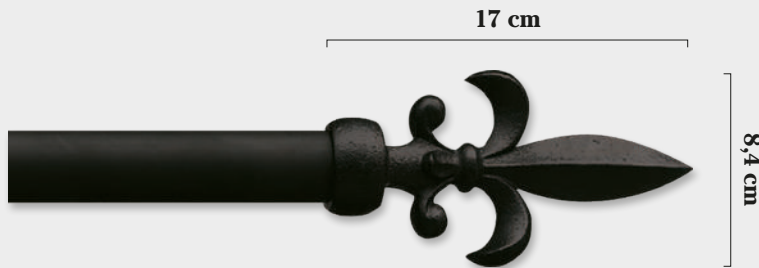

TERMINALES FORJA 30 Ø - COLOR NEGRO

Tope Lis
30 Ø