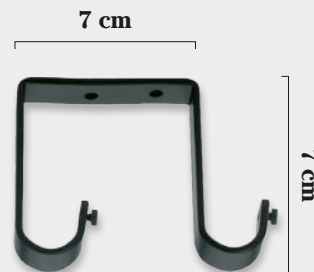

Soporte Lateral 19 Ø
Negro Colores

Soporte Doble Frente Eco 19 Ø
Negro Colores

Soporte Doble Frente 19/19 Ø
Negro Colores

Soporte Doble Extensible 19/19 Ø
Negro Colores

Soporte Largo Extensible 19 Ø
Negro Colores

Soporte Doble Techo 19/19 Ø
Negro Colores

CONJUNTO FORJA NEGRO 30 Ø (Sin terminales)

(SOPORTES / BARRA / ANILLAS)

MEDIDAS	FRENTE (SIN ANILLAS)	FRENTE	TECHO (SIN ANILLAS)	TECHO	DOBLE FRENTE 30/19Ø (SIN ANILLAS)	DOBLE FRENTE 30/19Ø	SOP.
1,00							2
1,50							2
2,00							2
2,50							3
3,00							3