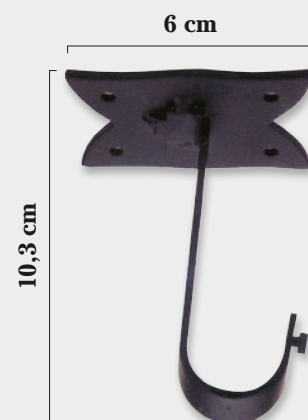

Soporte Techo 30 Ø

Negro