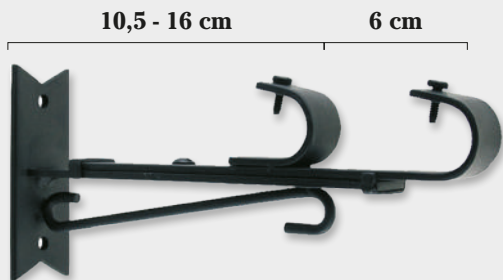

Soporte Frente Eco 19 Ø
Negro   Colores

Soporte Redondo Extensible 19 Ø
Negro   Colores

Soporte Doble Frente Eco 19 Ø
Negro   Colores