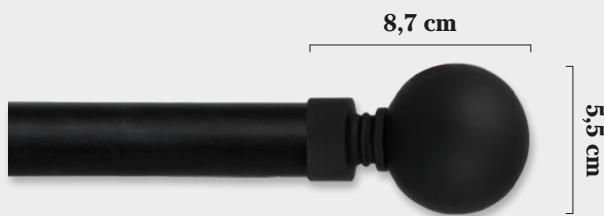

CONJUNTO FORJA NEGRO 30 Ø (Sin terminales)

(SOPORTES / BARRA / ANILLAS)

MEDIDAS	FRENTE (SIN ANILLAS)	FRENTE	TECHO (SIN ANILLAS)	TECHO	DOBLE FRENTE 30/19Ø (SIN ANILLAS)	DOBLE FRENTE 30/19Ø	SOP.
1,00							2
1,50							2
2,00							2
2,50							3
3,00							3

EN BARRA DOBLE EL TERMINAL SERÁ EL TAPÓN FORJA 19 Ø

TERMINALES FORJA 30 Ø - COLOR NEGRO

Tope Lis
30 Ø

Tope Bola Varadero
30 Ø

Tope Tapón
30 Ø

Tope Tapón Mini
30 Ø