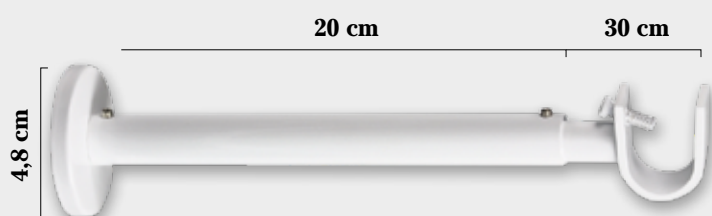

10,94 €

Soporte Doble 19/19 Ø

15,68 €

Soporte Extensible Largo 19 Ø

16,34 €

Soporte Doble Extensible 19/19 Ø

14,50 €

Anilla Plana (con Teflón) 19 Ø