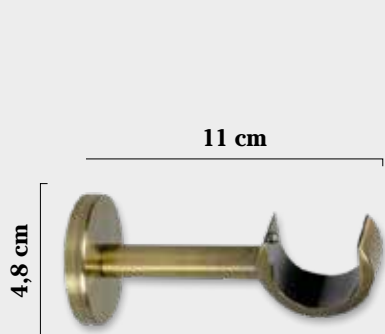

ACCESORIOS VARADERO 30 Ø

Soporte Frente 30 Ø
11,38 €

Colores:
Plata Mate / Acero / Cuero Mate
Cuero Brillo