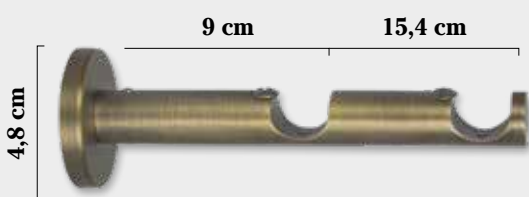

Colores:  
Plata Mate / Acero / Cuero Mate / Cuero Brillo

**Codo Articulado 19 Ø**  
**13,34 €**

Colores:  
Plata Mate / Acero / Cuero Mate / Cuero Brillo

**Soporte Extensible Corto 19 Ø**  
**10,94 €**

Colores:  
Plata Mate / Acero / Cuero Mate / Cuero Brillo