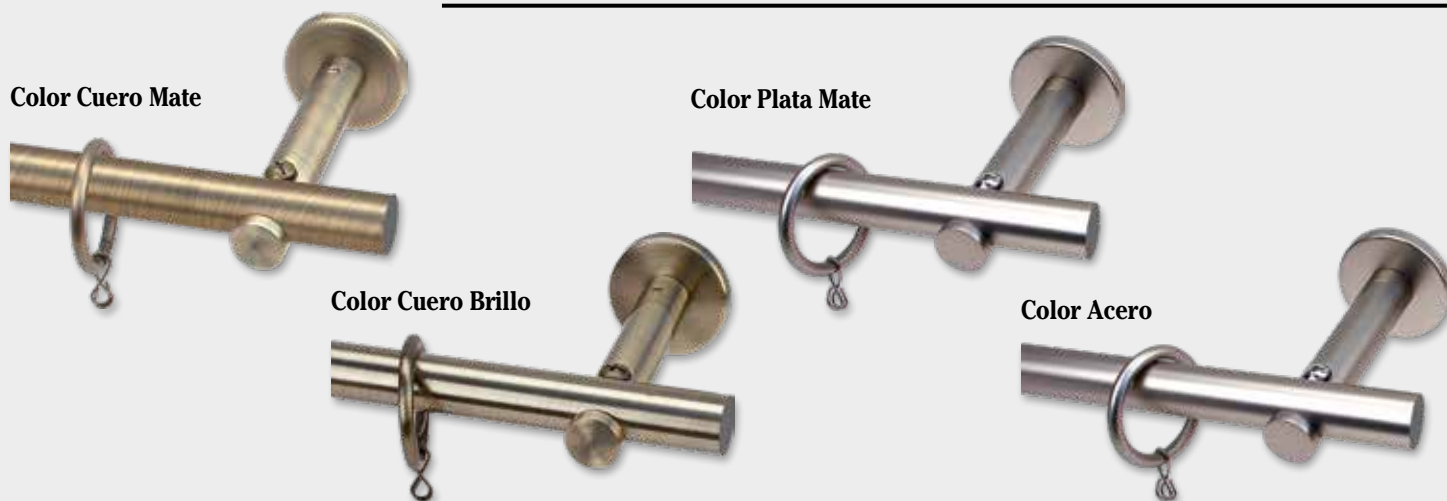

CONJUNTOS Y TERMINALES COLECCIÓN VARADERO 19 Ø

CONJUNTO CUERO MATE / CUERO BRILLO / PLATA MATE / ACERO 19 Ø (Sin terminales) (SOPORTES / BARRA / ANILLAS SIN TEFLÓN)

MEDIDAS	FRENTE (SIN ANILLAS)	FRENTE	TECHO (SIN ANILLAS)	TECHO	FRENTE DOBLE 19/19Ø (SIN ANILLAS)	FRENTE DOBLE 19/19Ø	SOP.
1,00	24,72 €	31,52 €	22,28 €	29,08 €	51,12 €	64,72 €	2
1,50	28,60 €	39,48 €	26,16 €	37,04 €	58,88 €	80,64 €	2
2,00	32,48 €	46,08 €	30,04 €	43,64 €	66,64 €	93,84 €	2
2,50	44,84 €	62,52 €	41,18 €	58,86 €	90,08 €	125,44 €	3
3,00	48,72 €	69,12 €	45,06 €	65,46 €	97,84 €	138,64 €	3

EN BARRA DOBLE EL TERMINAL SERÁ EL TOPE TAPÓN (INCLUIDO EN EL PRECIO)

CONJUNTO CUERO MATE / CUERO BRILLO / PLATA MATE / ACERO 19 Ø (Sin terminales) (SOPORTES / BARRA / ANILLAS CON TEFLÓN)

MEDIDAS	FRENTE (SIN ANILLAS)	FRENTE	TECHO (SIN ANILLAS)	TECHO	FRENTE DOBLE 19/19Ø (SIN ANILLAS)	FRENTE DOBLE 19/19Ø	SOP.
1,00	24,72 €	33,52 €	22,28 €	31,08 €	51,12 €	68,72 €	2
1,50	28,60 €	42,68 €	26,16 €	40,24 €	58,88 €	87,04 €	2
2,00	32,48 €	50,08 €	30,04 €	47,64 €	66,64 €	101,84 €	2
2,50	44,84 €	67,72 €	41,18 €	64,06 €	90,08 €	135,84 €	3
3,00	48,72 €	75,12 €	45,06 €	71,46 €	97,84 €	150,64 €	3

EN BARRA DOBLE EL TERMINAL SERÁ EL TOPE TAPÓN (INCLUIDO EN EL PRECIO)