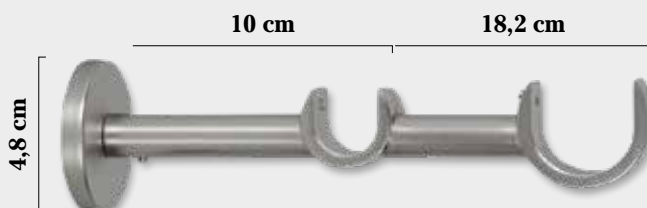

Soporte Doble 30/19 Ø
16,34 €

Colores:
Plata Mate / Acero / Cuero Mate / Cuero Brillo

Colores:
Plata Mate / Acero / Cuero Mate
Cuero Brillo