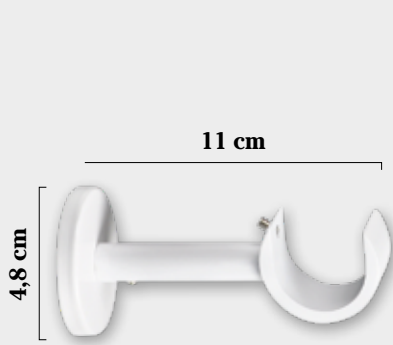

ACCESORIOS VARADERO 30 Ø - COLOR BLANCO

Soporte Frente 30 Ø

11,38 €