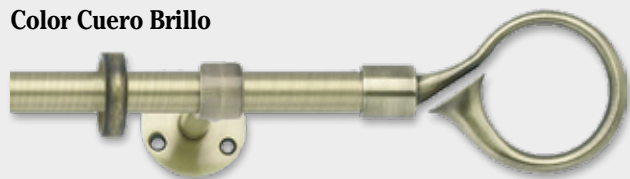

Tope Sol
19 Ø
8,16 €