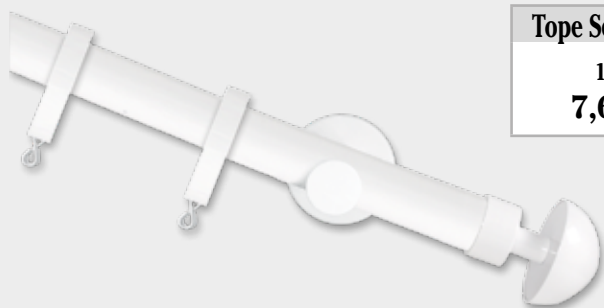

Anilla con teflón

EN BARRA DOBLE EL TERMINAL SERÁ EL TOPE TAPÓN (INCLUIDO EN EL PRECIO)

Tope Copa

19 Ø  
7,70 €

Tope Cilindro

19 Ø  
8,08 €

Tope Semiesfera

19 Ø  
7,60 €