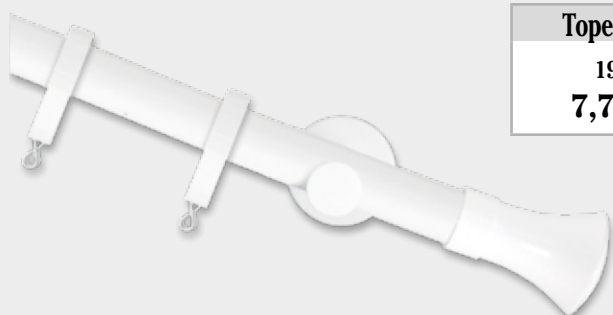

## CONJUNTO VARADERO BLANCO 19 Ø ( Sin terminales )

(SOPORTES / BARRA / ANILLAS CON TEFLÓN PLANAS)

MEDIDAS	FRENTE (SIN ANILLAS)	FRENTE	TECHO (SIN ANILLAS)	TECHO	FRENTE DOBLE 19/19Ø (SIN ANILLAS)	FRENTE DOBLE 19/19Ø	SOP.
1,00	24,72 €	33,52 €	22,28 €	31,08 €	51,12 €	68,72 €	2
1,50	28,60 €	42,68 €	26,16 €	40,24 €	58,88 €	87,04 €	2
2,00	32,48 €	50,08 €	30,04 €	47,64 €	66,64 €	101,84 €	2
2,50	44,84 €	67,72 €	41,18 €	64,06 €	90,08 €	135,84 €	3
3,00	48,72 €	75,12 €	45,06 €	71,46 €	97,84 €	150,64 €	3

Anilla con teflón

EN BARRA DOBLE EL TERMINAL SERÁ EL TOPE TAPÓN (INCLUIDO EN EL PRECIO)

Tope Copa

19 Ø  
7,70 €

Tope Cilindro

19 Ø  
8,08 €

Tope Semiesfera

19 Ø  
7,60 €