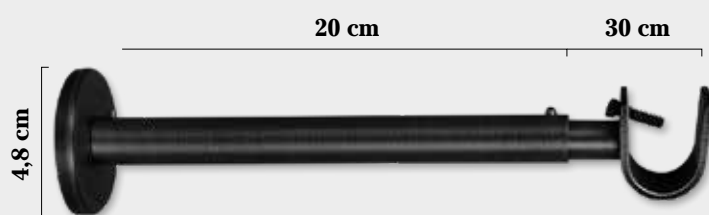

Soporte Extensible Largo 19 Ø

16,34 €