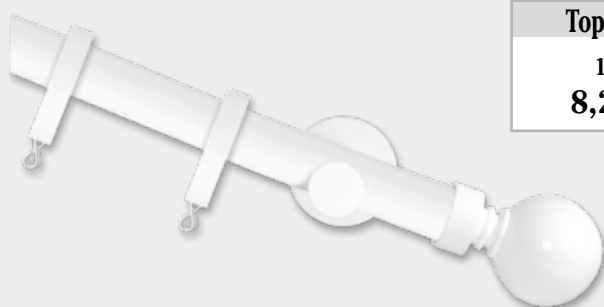

Anilla con teflón

EN BARRA DOBLE EL TERMINAL SERÁ EL TOPE TAPÓN (INCLUIDO EN EL PRECIO)

Tope Copa

19 Ø  
7,70 €

Tope Cilindro

19 Ø  
8,08 €

Tope Semiesfera

19 Ø  
7,60 €

Tope Tapón

19 Ø  
2,12 €

Tope Cuadrado

19 Ø  
8,24 €

Tope Omán

19 Ø  
11,98 €

Tope Bola

19 Ø  
8,28 €