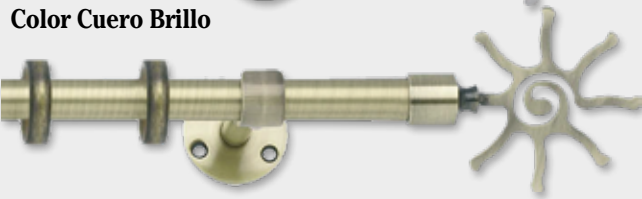

Tope Espiral
19 Ø
8,50 €