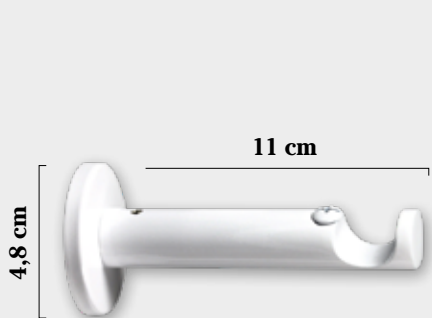

ACCESORIOS VARADERO 19 Ø - COLOR BLANCO

Soporte Frente 19 Ø

8,48 €