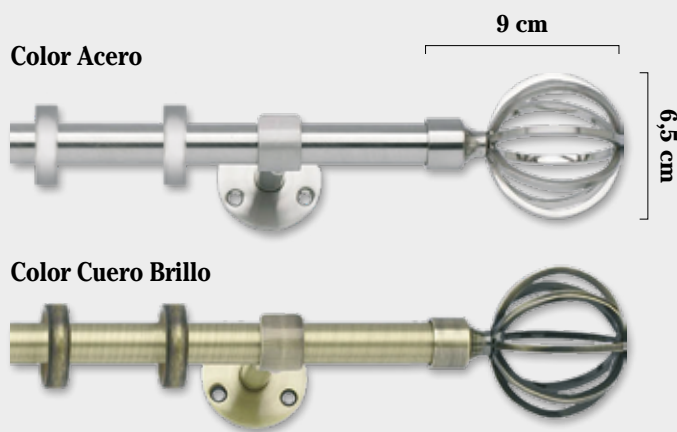

**Color Cuero Brillo**

**CONJUNTO CUERO BRILLO / ACERO 19 Ø ( Sin terminales )**

( SOPORTES / BARRA / ANILLAS CON TEFLÓN )

MEDIDAS	FRENTE (SIN ANILLAS)	FRENTE	TECHO (SIN ANILLAS)	TECHO	FRENTE DOBLE 19/19Ø (SIN ANILLAS)	FRENTE DOBLE 19/19Ø	TECHO DOBLE 19/19Ø (SIN ANILLAS)	TECHO DOBLE 19/19Ø	SOP.
<b>1,00</b>	<b>39,26 €</b>	<b>48,06 €</b>	<b>23,02 €</b>	<b>31,82 €</b>	<b>56,64 €</b>	<b>74,24 €</b>	<b>40,60 €</b>	<b>58,20 €</b>	<b>2</b>
<b>1,50</b>	<b>44,73 €</b>	<b>58,81 €</b>	<b>28,49 €</b>	<b>42,57 €</b>	<b>67,58 €</b>	<b>95,74 €</b>	<b>51,54 €</b>	<b>79,70 €</b>	<b>2</b>
<b>2,00</b>	<b>50,20 €</b>	<b>67,80 €</b>	<b>33,96 €</b>	<b>51,56 €</b>	<b>78,52 €</b>	<b>113,72 €</b>	<b>62,48 €</b>	<b>97,68 €</b>	<b>2</b>
<b>2,50</b>	<b>69,83 €</b>	<b>92,71 €</b>	<b>45,47 €</b>	<b>68,35 €</b>	<b>104,82 €</b>	<b>150,58 €</b>	<b>80,76 €</b>	<b>126,52 €</b>	<b>3</b>
<b>3,00</b>	<b>75,30 €</b>	<b>101,70 €</b>	<b>50,94 €</b>	<b>77,34 €</b>	<b>115,76 €</b>	<b>168,56 €</b>	<b>91,70 €</b>	<b>144,50 €</b>	<b>3</b>

EN BARRA DOBLE EL TERMINAL SERÁ EL TAPÓN CUERO / ACERO 19 Ø ( INCLUIDO EN EL PRECIO )

<b>Tope Espiral</b>
19 Ø
<b>8,50 €</b>

<b>Tope Sol</b>
19 Ø
<b>8,16 €</b>

<b>Tope Corneta</b>
19 Ø
<b>15,44 €</b>

<b>Tope Terra</b>
19 Ø
<b>11,42 €</b>

<b>Tope Tapón</b>
19 Ø
<b>2,02 €</b>

Color Acero

Color Acero

Color Cuero Brillo

Color Cuero Brillo

Soporte Doble Frente	
19 / 19 Ø	
<b>15,36 €</b>	

Soporte Frente	
19 Ø	
<b>14,16 €</b>	

Color Acero