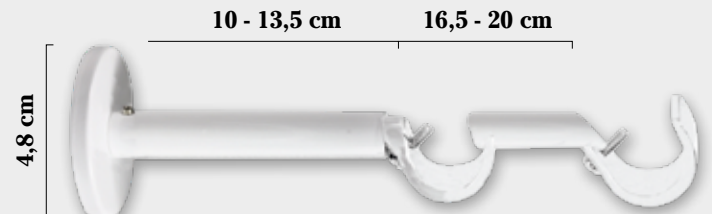

**11,74 €**

**Soporte Doble 30/19 Ø**

**16,34 €**

**Soporte Extensible Largo 30 Ø**

**16,96 €**

**Soporte Doble Extensible 30/19 Ø**

**15,14 €**

**Anilla Plana (con Teflón) 30 Ø**