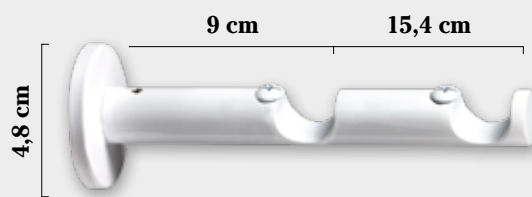

10,94 €

Soporte Doble 19/19 Ø

15,68 €

Soporte Extensible Largo 19 Ø

16,34 €

Soporte Doble Extensible 19/19 Ø

14,50 €

Anilla Plana (con Teflón) 19 Ø