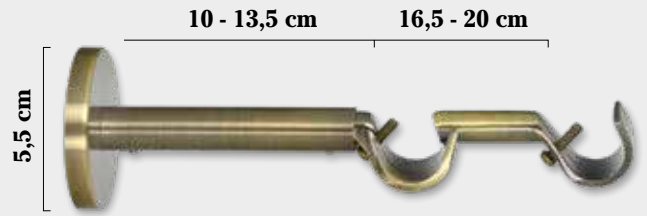

Colores:  
Plata Mate / Acero / Cuero Mate / Cuero Brillo

**Codo Articulado 19 Ø**  
**13,34 €**

Colores:  
Plata Mate / Acero / Cuero Mate / Cuero Brillo

**Soporte Extensible Corto 19 Ø**  
**10,94 €**

Colores:  
Plata Mate / Acero / Cuero Mate / Cuero Brillo

**Soporte Doble 19/19 Ø**  
**15,68 €**

Colores:  
Plata Mate / Acero / Cuero Mate / Cuero Brillo

**Soporte Lateral 19 Ø**  
**5,64 €**

Colores:  
Plata Mate / Acero / Cuero Mate / Cuero Brillo

**Soporte Extensible Largo 19 Ø**  
**16,34 €**

Colores:  
Plata Mate / Acero / Cuero Mate / Cuero Brillo

**Soporte Doble Extensible 19/19 Ø**  
**14,50 €**

Colores:  
Plata Mate / Acero / Cuero Mate / Cuero Brillo

**Soporte Refuerzo Extensible 15 - 20 cm.**  
**22,96 €**