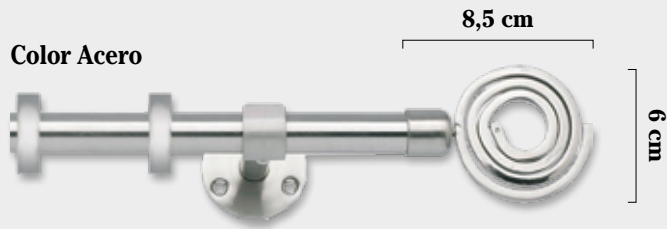

Tope Espiral
19 Ø
8,50 €

Tope Sol
19 Ø
8,16 €

Tope Corneta
19 Ø
15,44 €

Tope Terra
19 Ø
11,42 €

Tope Tapón
19 Ø
2,02 €