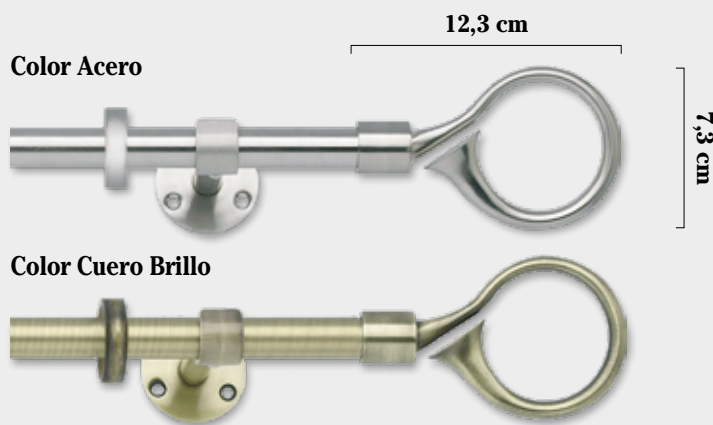

Tope Sol
19 Ø
8,16 €