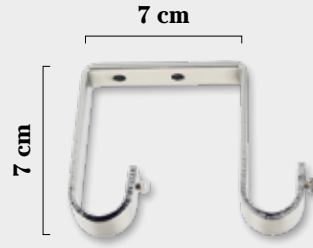

Color Acero