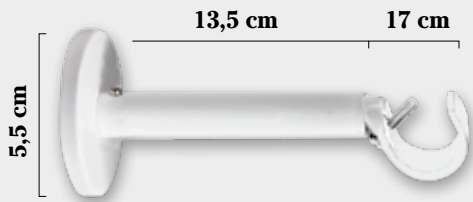

**Tope Cuadrado**  
30 Ø  
11,02 €

**Tope Omán**  
30 Ø  
18,74 €

**Tope Bola**  
30 Ø  
10,70 €

**Tope Kabul**  
30 Ø  
18,74 €

# ACCESORIOS VARADERO 30 Ø - COLOR BLANCO

**Soporte Frente 30 Ø**

**11,38 €**

**Soporte Techo 30 Ø**

**8,46 €**

**Soporte Lateral 30 Ø**

**6,88 €**

**Soporte Extensible Corto 30 Ø**

**11,74 €**

**Soporte Doble 30/19 Ø**

**16,34 €**

**Soporte Extensible Largo 30 Ø**

**16,96 €**

**Soporte Doble Extensible 30/19 Ø**

**15,14 €**

**Anilla Plana (con Teflón) 30 Ø**