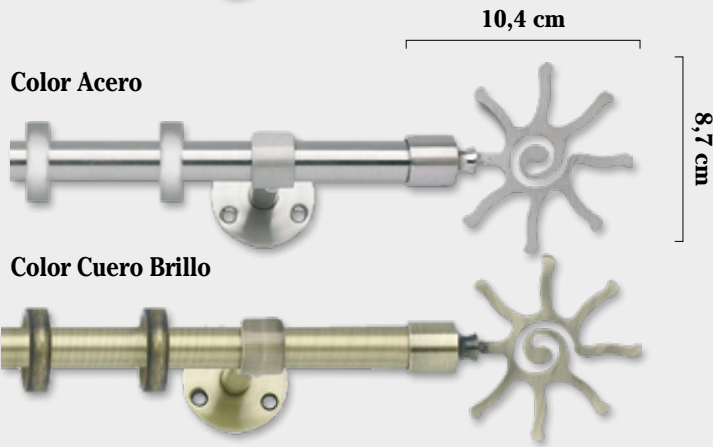

Tope Espiral
19 Ø
8,50 €