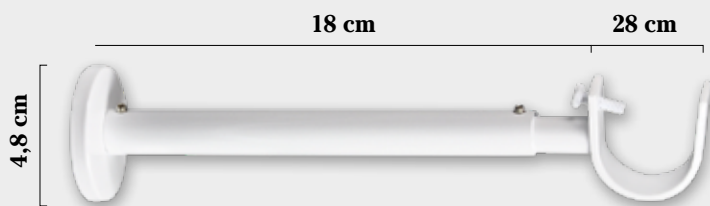

**Tope Cuadrado**  
30 Ø  
11,02 €

**Tope Omán**  
30 Ø  
18,74 €

**Tope Bola**  
30 Ø  
10,70 €

**Tope Kabul**  
30 Ø  
18,74 €

# ACCESORIOS VARADERO 30 Ø - COLOR BLANCO

**Soporte Frente 30 Ø**

**11,38 €**

**Soporte Techo 30 Ø**

**8,46 €**

**Soporte Lateral 30 Ø**

**6,88 €**

**Soporte Extensible Corto 30 Ø**

**11,74 €**

**Soporte Doble 30/19 Ø**

**16,34 €**

**Soporte Extensible Largo 30 Ø**

**16,96 €**

**Soporte Doble Extensible 30/19 Ø**

**15,14 €**

**Anilla Plana (con Teflón) 30 Ø**