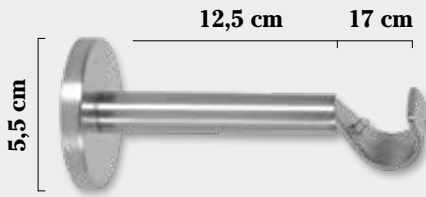

Soporte Extensible Corto 19 Ø
10,94 €

Colores:
Plata Mate / Acero / Cuero Mate / Cuero Brillo