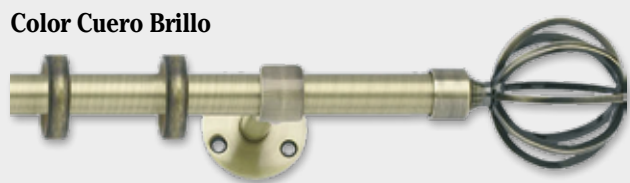

EN BARRA DOBLE EL TERMINAL SERÁ EL TAPÓN CUERO / ACERO 19 Ø ( INCLUIDO EN EL PRECIO )

<b>Tope Espiral</b>
19 Ø
<b>8,50 €</b>

<b>Tope Sol</b>
19 Ø
<b>8,16 €</b>

<b>Tope Corneta</b>
19 Ø
<b>15,44 €</b>

<b>Tope Terra</b>
19 Ø
<b>11,42 €</b>

<b>Tope Tapón</b>
19 Ø
<b>2,02 €</b>

Color Acero

Color Acero

Color Cuero Brillo

Color Cuero Brillo

Soporte Doble Frente	
19 / 19 Ø	
<b>15,36 €</b>	

Soporte Frente	
19 Ø	
<b>14,16 €</b>	

Color Acero