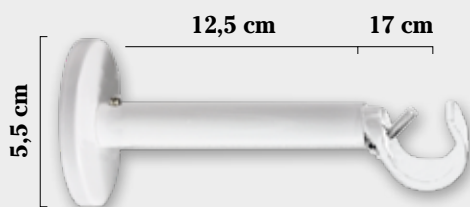

Soporte Extensible Corto 19 Ø

10,94 €