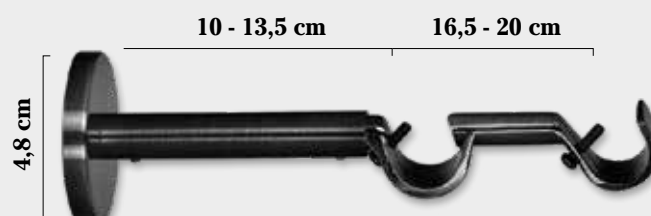

Soporte Extensible Corto 19 Ø

10,94 €

Soporte Lateral 19 Ø

5,64 €

Soporte Extensible Largo 19 Ø

16,34 €

Soporte Doble Extensible 19/19 Ø

14,50 €