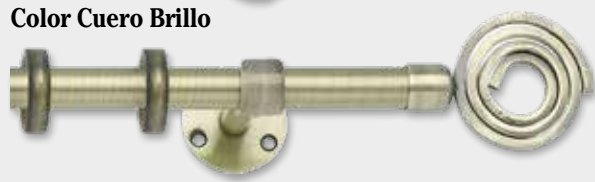

Tope Espiral
19 Ø
8,50 €

Tope Sol
19 Ø
8,16 €

Tope Corneta
19 Ø
15,44 €

Tope Terra
19 Ø
11,42 €

Tope Tapón
19 Ø
2,02 €