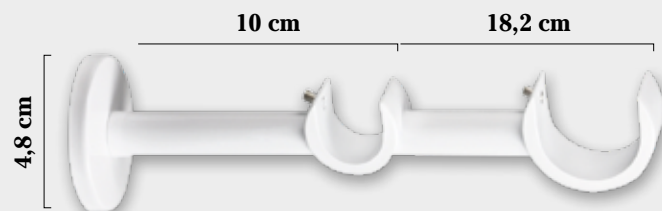

**Tope Cuadrado**  
30 Ø  
11,02 €

**Tope Omán**  
30 Ø  
18,74 €

**Tope Bola**  
30 Ø  
10,70 €

**Tope Kabul**  
30 Ø  
18,74 €

**11,74 €**

**Soporte Doble 30/19 Ø**

**16,34 €**

**Soporte Extensible Largo 30 Ø**

**16,96 €**

**Soporte Doble Extensible 30/19 Ø**

**15,14 €**

**Anilla Plana (con Teflón) 30 Ø**