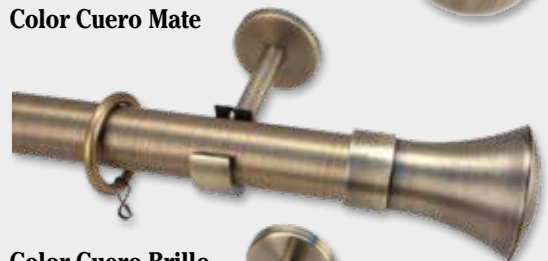

## CONJUNTO CUERO MATE / CUERO BRILLO / PLATA MATE / ACERO 30 Ø (Sin terminales) (SOPORTES / BARRA / ANILLAS CON TEFLÓN)

MEDIDAS	FRENTE (SIN ANILLAS)	FRENTE	TECHO (SIN ANILLAS)	TECHO	FRENTE DOBLE 30/19Ø (SIN ANILLAS)	FRENTE DOBLE 30/19Ø	SOP.
1,00	36,10 €	47,30 €	30,26 €	41,46 €	58,02 €	78,02 €	2
1,50	42,77 €	60,69 €	36,93 €	54,85 €	68,57 €	100,57 €	2
2,00	49,44 €	71,84 €	43,60 €	66,00 €	79,12 €	119,12 €	2
2,50	67,49 €	96,61 €	58,73 €	87,85 €	106,01 €	158,01 €	3
3,00	74,16 €	107,76 €	65,40 €	99,00 €	116,56 €	176,56 €	3

Anilla con teflón

EN BARRA DOBLE EL TERMINAL SERÁ EL TOPE TAPÓN (INCLUIDO EN EL PRECIO)

Color Cuero Mate

Color Cuero Brillo

Color Cuero Mate

Color Cuero Brillo

**Tope Bola**  
30 Ø  
10,70 €

**Tope Copa**  
30 Ø  
13,32 €