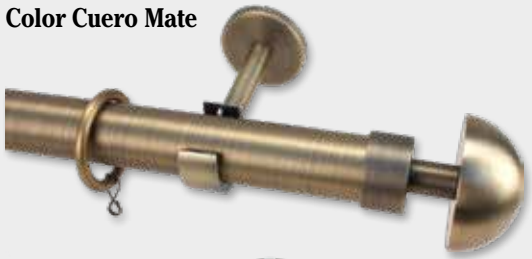

# TERMINALES COLECCIÓN VARADERO 30 Ø

Color Cuero Mate

Color Cuero Brillo

Color Cuero Mate

Color Cuero Brillo

Color Cuero Mate

Color Cuero Brillo

Color Cuero Mate

Color Cuero Brillo

Tope Cilindro

30 Ø  
11,30 €

Tope Semiesfera

30 Ø  
12,88 €

Tope Cuadrado

30 Ø  
11,02 €

Tope Tapón