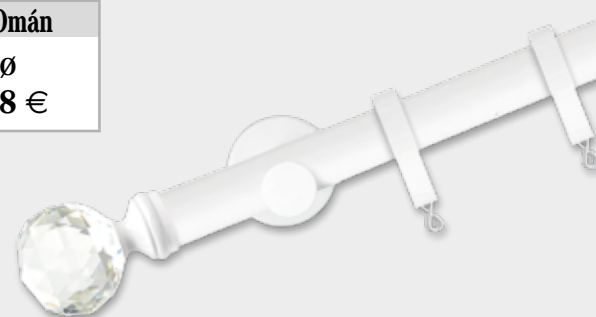

Tope Omán

19 Ø
11,98 €