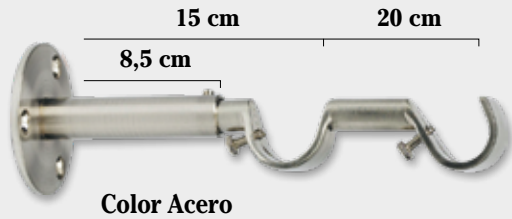

Color Acero