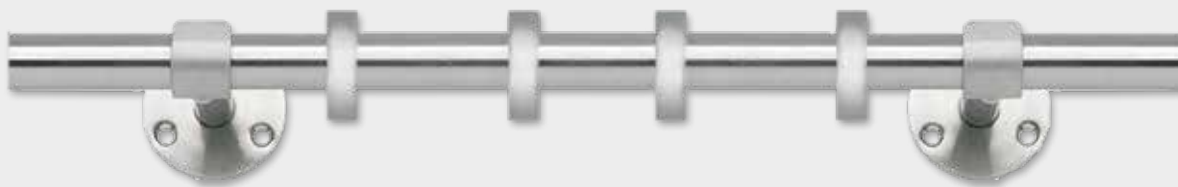

**16,96 €**

**Soporte Doble Extensible 30/19 Ø**

**15,14 €**

**Anilla Plana (con Teflón) 30 Ø**

**1,12 €**

**Tubo 30 Ø**

**13,34 € / metro**

**Color Acero**