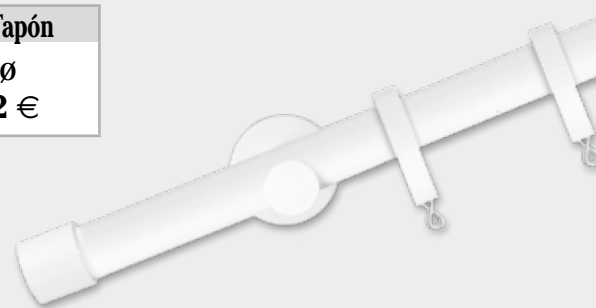

Anilla con teflón

EN BARRA DOBLE EL TERMINAL SERÁ EL TOPE TAPÓN (INCLUIDO EN EL PRECIO)

Tope Copa

19 Ø  
7,70 €

Tope Cilindro

19 Ø  
8,08 €

Tope Semiesfera

19 Ø  
7,60 €