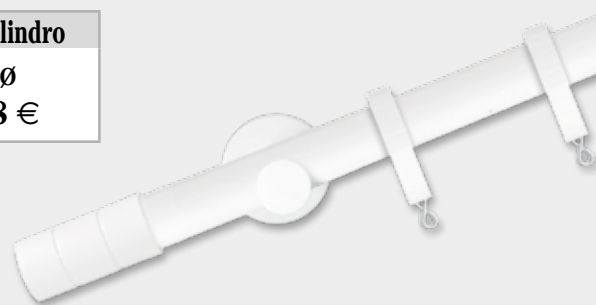

## CONJUNTO VARADERO BLANCO 19 Ø ( Sin terminales )

(SOPORTES / BARRA / ANILLAS CON TEFLÓN PLANAS)

MEDIDAS	FRENTE (SIN ANILLAS)	FRENTE	TECHO (SIN ANILLAS)	TECHO	FRENTE DOBLE 19/19Ø (SIN ANILLAS)	FRENTE DOBLE 19/19Ø	SOP.
1,00	24,72 €	33,52 €	22,28 €	31,08 €	51,12 €	68,72 €	2
1,50	28,60 €	42,68 €	26,16 €	40,24 €	58,88 €	87,04 €	2
2,00	32,48 €	50,08 €	30,04 €	47,64 €	66,64 €	101,84 €	2
2,50	44,84 €	67,72 €	41,18 €	64,06 €	90,08 €	135,84 €	3
3,00	48,72 €	75,12 €	45,06 €	71,46 €	97,84 €	150,64 €	3

Anilla con teflón

EN BARRA DOBLE EL TERMINAL SERÁ EL TOPE TAPÓN (INCLUIDO EN EL PRECIO)

Tope Copa

19 Ø  
7,70 €

Tope Cilindro

19 Ø  
8,08 €

Tope Semiesfera

19 Ø  
7,60 €