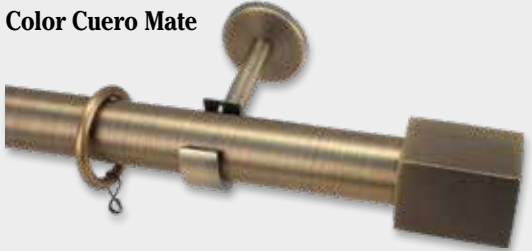

# TERMINALES COLECCIÓN VARADERO 30 Ø

Color Cuero Mate

Color Cuero Brillo

Color Cuero Mate

Color Cuero Brillo

Color Cuero Mate

Color Cuero Brillo

Color Cuero Mate

Color Cuero Brillo

Tope Cilindro

30 Ø  
11,30 €

Tope Semiesfera

30 Ø  
12,88 €

Tope Cuadrado

30 Ø  
11,02 €

Tope Tapón