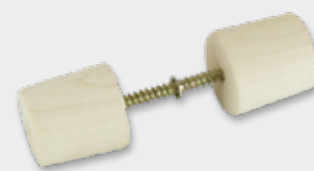

**Codo Articulado 30 Ø**  
**20,08 €**

Colores:  
Plata Mate / Acero / Cuero Mate  
Cuero Brillo

**Soporte Lateral 30 Ø**  
**6,88 €**

Colores:  
Plata Mate / Acero / Cuero Mate  
Cuero Brillo

**Soporte Extensible Corto 30 Ø**  
**11,74 €**

Colores:  
Plata Mate / Acero / Cuero Mate / Cuero Brillo

**Soporte Doble 30/19 Ø**  
**16,34 €**

Colores:  
Plata Mate / Acero / Cuero Mate / Cuero Brillo

**Empalme 30 Ø**  
**5,34 €**

Colores:  
Plata Mate / Acero / Cuero Mate  
Cuero Brillo