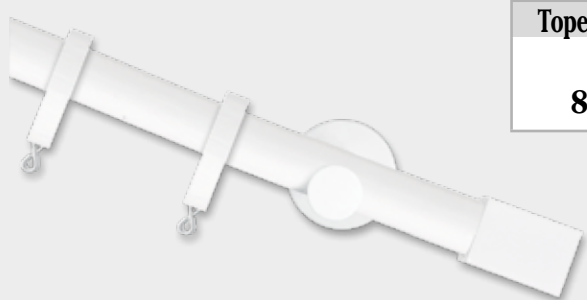

Tope Cuadrado

19 Ø
8,24 €